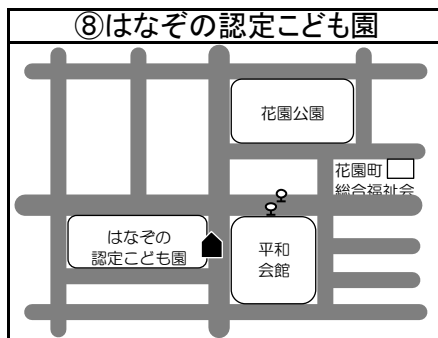

# ◆移動図書館車巡回ステーション周辺地図◆

\*ステーション名の前の○囲み数字①～⑫は地図・日程表共通です

\*とまチョップ号停車位置は、こちらのマーク  を目印にしてください

**お知らせ**

☆コープさっぽろパセオ川沿店への巡回は3月をもって終了しました。  
ご利用ありがとうございました。  
☆川沿5丁目公園の駐車場所が公園の反対側に変更になりました。  
☆苫小牧市立中央図書館の利用者カードをお持ちの方でしたら  
どなたでもご利用いただけます。  
利用者カードの新規登録も可能です。  
予約本の受け取りも可能ですので、ぜひご利用ください！