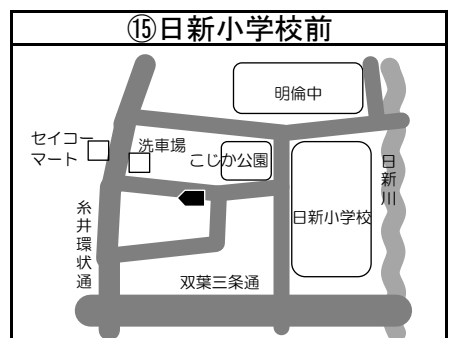

# ◆移動図書館車巡回ステーション周辺地図◆

\*ステーション名の前の○囲み数字①～⑫は地図・日程表共通です

\*とまチョップ号停車位置は、こちらのマーク  を目印にしてください

**お知らせ**

☆コープさっぽろパセオ川沿店への巡回は3月をもって終了しました。  
ご利用ありがとうございました。  
☆川沿5丁目公園の駐車場所が公園の反対側に変更になりました。  
☆苫小牧市立中央図書館の利用者カードをお持ちの方でしたら  
どなたでもご利用いただけます。  
利用者カードの新規登録も可能です。  
予約本の受け取りも可能ですので、ぜひご利用ください！