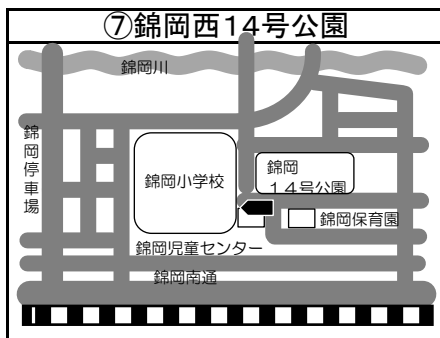

# ◆移動図書館車巡回ステーション周辺地図◆

\*ステーション名の前の○囲み数字①～⑫は地図・日程表共通です

\*とまチョップ号停車位置は、こちらのマーク  を目印にしてください

**お知らせ**

☆コープさっぽろパセオ川沿店への巡回は3月をもって終了しました。  
ご利用ありがとうございました。  
☆川沿5丁目公園の駐車場所が公園の反対側に変更になりました。  
☆苫小牧市立中央図書館の利用者カードをお持ちの方でしたら  
どなたでもご利用いただけます。  
利用者カードの新規登録も可能です。  
予約本の受け取りも可能ですので、ぜひご利用ください！