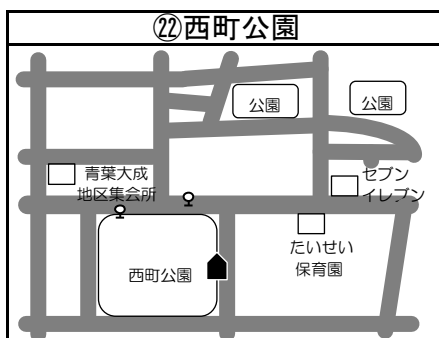

# ◆移動図書館車巡回ステーション周辺地図◆

\*ステーション名の前の○囲み数字①～⑫は地図・日程表共通です

\*とまチョップ号停車位置は、こちらのマーク  を目印にしてください

**お知らせ**

☆コープさっぽろパセオ川沿店への巡回は3月をもって終了しました。  
ご利用ありがとうございました。  
☆川沿5丁目公園の駐車場所が公園の反対側に変更になりました。  
☆苫小牧市立中央図書館の利用者カードをお持ちの方でしたら  
どなたでもご利用いただけます。  
利用者カードの新規登録も可能です。  
予約本の受け取りも可能ですので、ぜひご利用ください！