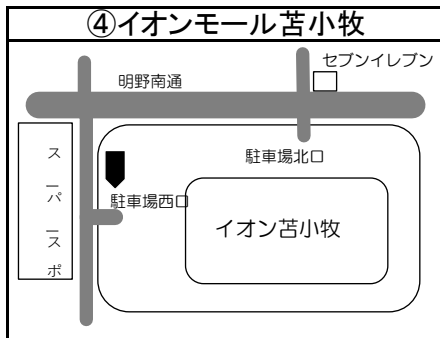

# ◆移動図書館車巡回ステーション周辺地図◆

\*ステーション名の前の○囲み数字①～⑫は地図・日程表共通です

\*とまチョップ号停車位置は、こちらのマーク  を目印にしてください

**お知らせ**

☆コープさっぽろパセオ川沿店への巡回は3月をもって終了しました。  
ご利用ありがとうございました。  
☆川沿5丁目公園の駐車場所が公園の反対側に変更になりました。  
☆苫小牧市立中央図書館の利用者カードをお持ちの方でしたら  
どなたでもご利用いただけます。  
利用者カードの新規登録も可能です。  
予約本の受け取りも可能ですので、ぜひご利用ください！