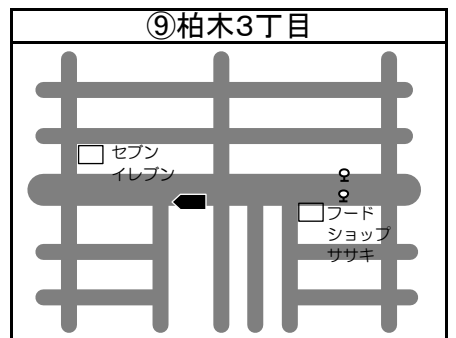

# ◆移動図書館車巡回ステーション周辺地図◆

\*ステーション名の前の○囲み数字①～⑫は地図・日程表共通です

\*とまチョップ号停車位置は、こちらのマーク  を目印にしてください

**お知らせ**

☆コープさっぽろパセオ川沿店への巡回は3月をもって終了しました。  
ご利用ありがとうございました。  
☆川沿5丁目公園の駐車場所が公園の反対側に変更になりました。  
☆苫小牧市立中央図書館の利用者カードをお持ちの方でしたら  
どなたでもご利用いただけます。  
利用者カードの新規登録も可能です。  
予約本の受け取りも可能ですので、ぜひご利用ください！