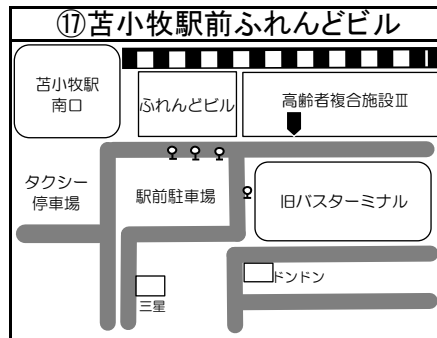

# ◆移動図書館車巡回ステーション周辺地図◆

\*ステーション名の前の○囲み数字①～⑫は地図・日程表共通です

\*とまチョップ号停車位置は、こちらのマーク  を目印にしてください

**お知らせ**

☆コープさっぽろパセオ川沿店への巡回は3月をもって終了しました。  
ご利用ありがとうございました。  
☆川沿5丁目公園の駐車場所が公園の反対側に変更になりました。  
☆苫小牧市立中央図書館の利用者カードをお持ちの方でしたら  
どなたでもご利用いただけます。  
利用者カードの新規登録も可能です。  
予約本の受け取りも可能ですので、ぜひご利用ください！