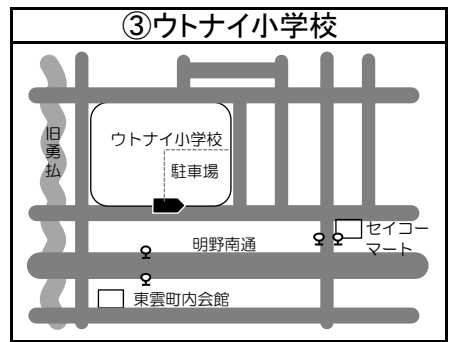

# ◆移動図書館車巡回ステーション周辺地図◆

\*ステーション名の前の○囲み数字①～⑫は地図・日程表共通です

\*とまチョップ号停車位置は、こちらのマーク  を目印にしてください

**お知らせ**

☆コープさっぽろパセオ川沿店への巡回は3月をもって終了しました。  
ご利用ありがとうございました。  
☆川沿5丁目公園の駐車場所が公園の反対側に変更になりました。  
☆苫小牧市立中央図書館の利用者カードをお持ちの方でしたら  
どなたでもご利用いただけます。  
利用者カードの新規登録も可能です。  
予約本の受け取りも可能ですので、ぜひご利用ください！