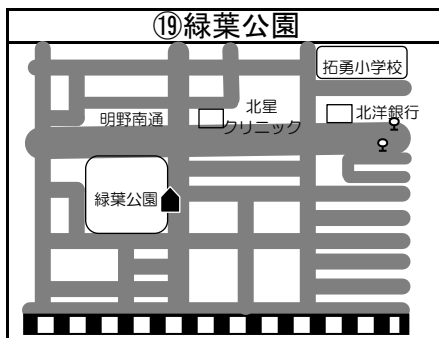

# ◆移動図書館車巡回ステーション周辺地図◆

\*ステーション名の前の○囲み数字①～⑫は地図・日程表共通です

\*とまチョップ号停車位置は、こちらのマーク  を目印にしてください

**お知らせ**

☆コープさっぽろパセオ川沿店への巡回は3月をもって終了しました。  
ご利用ありがとうございました。  
☆川沿5丁目公園の駐車場所が公園の反対側に変更になりました。  
☆苫小牧市立中央図書館の利用者カードをお持ちの方でしたら  
どなたでもご利用いただけます。  
利用者カードの新規登録も可能です。  
予約本の受け取りも可能ですので、ぜひご利用ください！