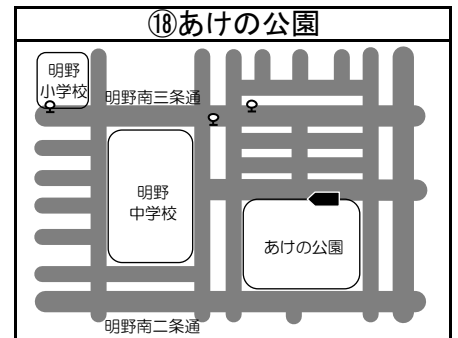

# ◆移動図書館車巡回ステーション周辺地図◆

\*ステーション名の前の○囲み数字①～⑫は地図・日程表共通です

\*とまチョップ号停車位置は、こちらのマーク  を目印にしてください

**お知らせ**

☆コープさっぽろパセオ川沿店への巡回は3月をもって終了しました。  
ご利用ありがとうございました。  
☆川沿5丁目公園の駐車場所が公園の反対側に変更になりました。  
☆苫小牧市立中央図書館の利用者カードをお持ちの方でしたら  
どなたでもご利用いただけます。  
利用者カードの新規登録も可能です。  
予約本の受け取りも可能ですので、ぜひご利用ください！