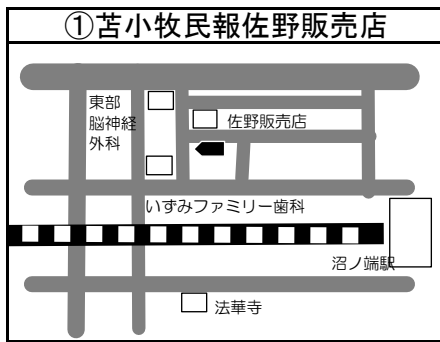

# ◆移動図書館車巡回ステーション周辺地図◆

\*ステーション名の前の○囲み数字①～⑫は地図・日程表共通です

\*とまチョップ号停車位置は、こちらのマーク  を目印にしてください

**お知らせ**

☆コープさっぽろパセオ川沿店への巡回は3月をもって終了しました。  
ご利用ありがとうございました。  
☆川沿5丁目公園の駐車場所が公園の反対側に変更になりました。  
☆苫小牧市立中央図書館の利用者カードをお持ちの方でしたら  
どなたでもご利用いただけます。  
利用者カードの新規登録も可能です。  
予約本の受け取りも可能ですので、ぜひご利用ください！