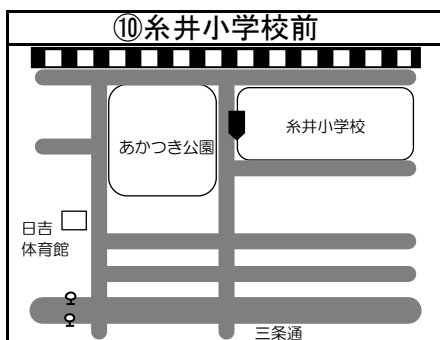

# ◆移動図書館車巡回ステーション周辺地図◆

\*ステーション名の前の○囲み数字①～⑫は地図・日程表共通です

\*とまチョップ号停車位置は、こちらのマーク  を目印にしてください

**お知らせ**

☆コープさっぽろパセオ川沿店への巡回は3月をもって終了しました。  
ご利用ありがとうございました。  
☆川沿5丁目公園の駐車場所が公園の反対側に変更になりました。  
☆苫小牧市立中央図書館の利用者カードをお持ちの方でしたら  
どなたでもご利用いただけます。  
利用者カードの新規登録も可能です。  
予約本の受け取りも可能ですので、ぜひご利用ください！