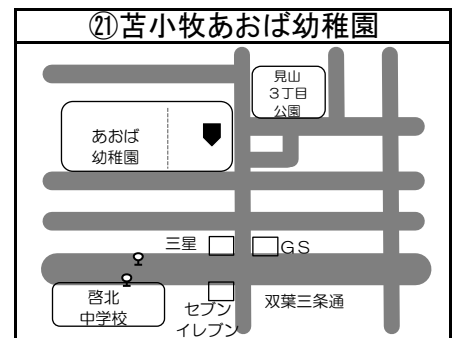

# ◆移動図書館車巡回ステーション周辺地図◆

\*ステーション名の前の○囲み数字①～⑫は地図・日程表共通です

\*とまチョップ号停車位置は、こちらのマーク  を目印にしてください

**お知らせ**

☆コープさっぽろパセオ川沿店への巡回は3月をもって終了しました。  
ご利用ありがとうございました。  
☆川沿5丁目公園の駐車場所が公園の反対側に変更になりました。  
☆苫小牧市立中央図書館の利用者カードをお持ちの方でしたら  
どなたでもご利用いただけます。  
利用者カードの新規登録も可能です。  
予約本の受け取りも可能ですので、ぜひご利用ください！