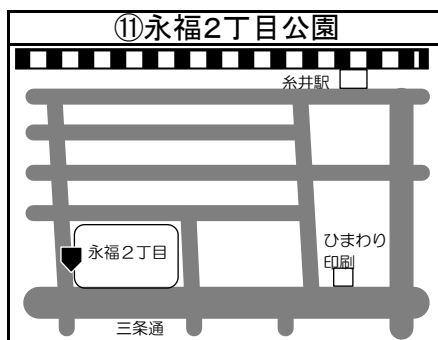

# ◆移動図書館車巡回ステーション周辺地図◆

\*ステーション名の前の○囲み数字①～⑫は地図・日程表共通です

\*とまチョップ号停車位置は、こちらのマーク  を目印にしてください

**お知らせ**

☆コープさっぽろパセオ川沿店への巡回は3月をもって終了しました。  
ご利用ありがとうございました。  
☆川沿5丁目公園の駐車場所が公園の反対側に変更になりました。  
☆苫小牧市立中央図書館の利用者カードをお持ちの方でしたら  
どなたでもご利用いただけます。  
利用者カードの新規登録も可能です。  
予約本の受け取りも可能ですので、ぜひご利用ください！