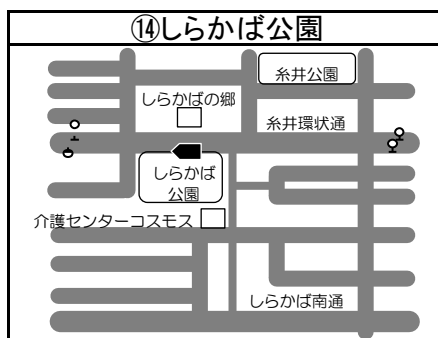

# ◆移動図書館車巡回ステーション周辺地図◆

\*ステーション名の前の○囲み数字①～⑫は地図・日程表共通です

\*とまチョップ号停車位置は、こちらのマーク  を目印にしてください

**お知らせ**

☆コープさっぽろパセオ川沿店への巡回は3月をもって終了しました。  
ご利用ありがとうございました。  
☆川沿5丁目公園の駐車場所が公園の反対側に変更になりました。  
☆苫小牧市立中央図書館の利用者カードをお持ちの方でしたら  
どなたでもご利用いただけます。  
利用者カードの新規登録も可能です。  
予約本の受け取りも可能ですので、ぜひご利用ください！