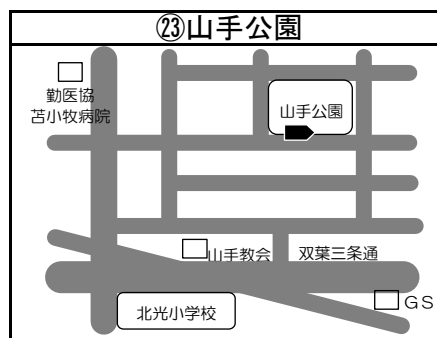

# ◆移動図書館車巡回ステーション周辺地図◆

\*ステーション名の前の○囲み数字①～⑫は地図・日程表共通です

\*とまチョップ号停車位置は、こちらのマーク  を目印にしてください

**お知らせ**

☆コープさっぽろパセオ川沿店への巡回は3月をもって終了しました。  
ご利用ありがとうございました。  
☆川沿5丁目公園の駐車場所が公園の反対側に変更になりました。  
☆苫小牧市立中央図書館の利用者カードをお持ちの方でしたら  
どなたでもご利用いただけます。  
利用者カードの新規登録も可能です。  
予約本の受け取りも可能ですので、ぜひご利用ください！