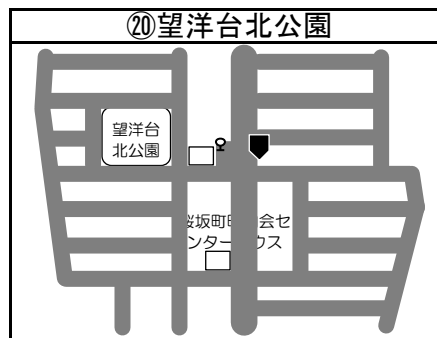

# ◆移動図書館車巡回ステーション周辺地図◆

\*ステーション名の前の○囲み数字①～⑫は地図・日程表共通です

\*とまチョップ号停車位置は、こちらのマーク  を目印にしてください

**お知らせ**

☆コープさっぽろパセオ川沿店への巡回は3月をもって終了しました。  
ご利用ありがとうございました。  
☆川沿5丁目公園の駐車場所が公園の反対側に変更になりました。  
☆苫小牧市立中央図書館の利用者カードをお持ちの方でしたら  
どなたでもご利用いただけます。  
利用者カードの新規登録も可能です。  
予約本の受け取りも可能ですので、ぜひご利用ください！