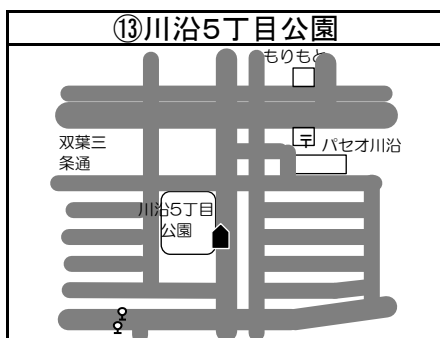

# ◆移動図書館車巡回ステーション周辺地図◆

\*ステーション名の前の○囲み数字①～⑫は地図・日程表共通です

\*とまチョップ号停車位置は、こちらのマーク  を目印にしてください

**お知らせ**

☆コープさっぽろパセオ川沿店への巡回は3月をもって終了しました。  
ご利用ありがとうございました。  
☆川沿5丁目公園の駐車場所が公園の反対側に変更になりました。  
☆苫小牧市立中央図書館の利用者カードをお持ちの方でしたら  
どなたでもご利用いただけます。  
利用者カードの新規登録も可能です。  
予約本の受け取りも可能ですので、ぜひご利用ください！