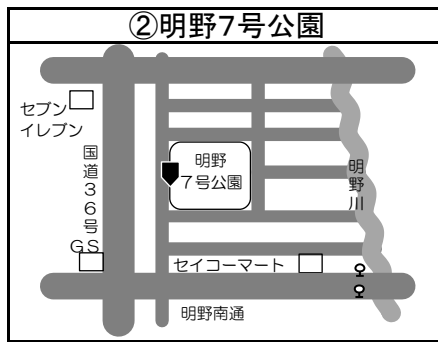

# ◆移動図書館車巡回ステーション周辺地図◆

\*ステーション名の前の○囲み数字①～⑫は地図・日程表共通です

\*とまチョップ号停車位置は、こちらのマーク  を目印にしてください

**お知らせ**

☆コープさっぽろパセオ川沿店への巡回は3月をもって終了しました。  
ご利用ありがとうございました。  
☆川沿5丁目公園の駐車場所が公園の反対側に変更になりました。  
☆苫小牧市立中央図書館の利用者カードをお持ちの方でしたら  
どなたでもご利用いただけます。  
利用者カードの新規登録も可能です。  
予約本の受け取りも可能ですので、ぜひご利用ください！