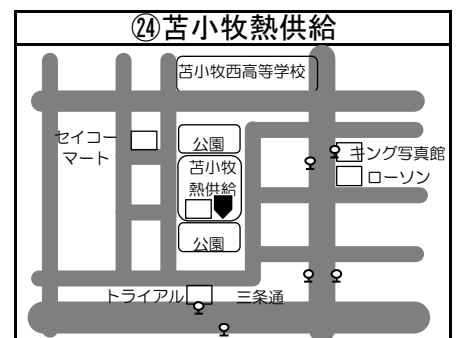

# ◆移動図書館車巡回ステーション周辺地図◆

\*ステーション名の前の○囲み数字①～⑫は地図・日程表共通です

\*とまチョップ号停車位置は、こちらのマーク  を目印にしてください

**お知らせ**

☆コープさっぽろパセオ川沿店への巡回は3月をもって終了しました。  
ご利用ありがとうございました。  
☆川沿5丁目公園の駐車場所が公園の反対側に変更になりました。  
☆苫小牧市立中央図書館の利用者カードをお持ちの方でしたら  
どなたでもご利用いただけます。  
利用者カードの新規登録も可能です。  
予約本の受け取りも可能ですので、ぜひご利用ください！