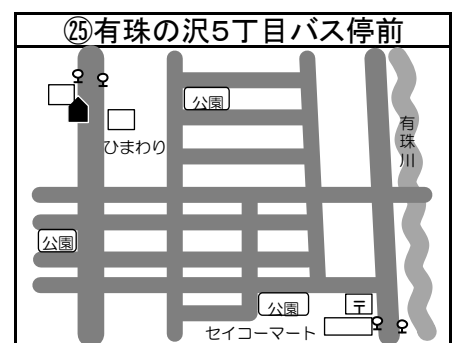

# ◆移動図書館車巡回ステーション周辺地図◆

\*ステーション名の前の○囲み数字①～⑫は地図・日程表共通です

\*とまチョップ号停車位置は、こちらのマーク  を目印にしてください

**お知らせ**

☆コープさっぽろパセオ川沿店への巡回は3月をもって終了しました。  
ご利用ありがとうございました。  
☆川沿5丁目公園の駐車場所が公園の反対側に変更になりました。  
☆苫小牧市立中央図書館の利用者カードをお持ちの方でしたら  
どなたでもご利用いただけます。  
利用者カードの新規登録も可能です。  
予約本の受け取りも可能ですので、ぜひご利用ください！