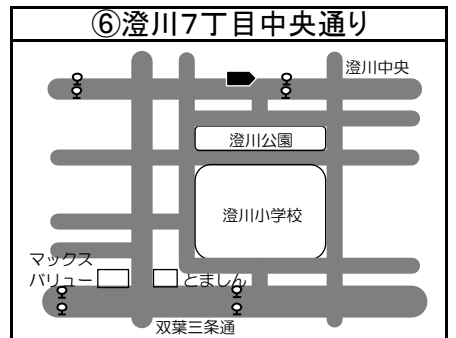

# ◆移動図書館車巡回ステーション周辺地図◆

\*ステーション名の前の○囲み数字①～⑫は地図・日程表共通です

\*とまチョップ号停車位置は、こちらのマーク  を目印にしてください

**お知らせ**

☆コープさっぽろパセオ川沿店への巡回は3月をもって終了しました。  
ご利用ありがとうございました。  
☆川沿5丁目公園の駐車場所が公園の反対側に変更になりました。  
☆苫小牧市立中央図書館の利用者カードをお持ちの方でしたら  
どなたでもご利用いただけます。  
利用者カードの新規登録も可能です。  
予約本の受け取りも可能ですので、ぜひご利用ください！