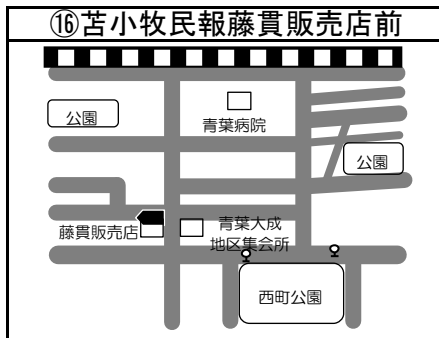

# ◆移動図書館車巡回ステーション周辺地図◆

\*ステーション名の前の○囲み数字①～⑫は地図・日程表共通です

\*とまチョップ号停車位置は、こちらのマーク  を目印にしてください

**お知らせ**

☆コープさっぽろパセオ川沿店への巡回は3月をもって終了しました。  
ご利用ありがとうございました。  
☆川沿5丁目公園の駐車場所が公園の反対側に変更になりました。  
☆苫小牧市立中央図書館の利用者カードをお持ちの方でしたら  
どなたでもご利用いただけます。  
利用者カードの新規登録も可能です。  
予約本の受け取りも可能ですので、ぜひご利用ください！