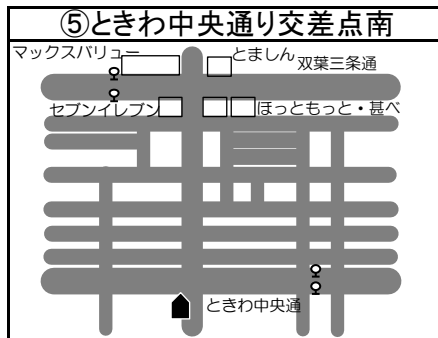

# ◆移動図書館車巡回ステーション周辺地図◆

\*ステーション名の前の○囲み数字①～⑫は地図・日程表共通です

\*とまチョップ号停車位置は、こちらのマーク  を目印にしてください

**お知らせ**

☆コープさっぽろパセオ川沿店への巡回は3月をもって終了しました。  
ご利用ありがとうございました。  
☆川沿5丁目公園の駐車場所が公園の反対側に変更になりました。  
☆苫小牧市立中央図書館の利用者カードをお持ちの方でしたら  
どなたでもご利用いただけます。  
利用者カードの新規登録も可能です。  
予約本の受け取りも可能ですので、ぜひご利用ください！