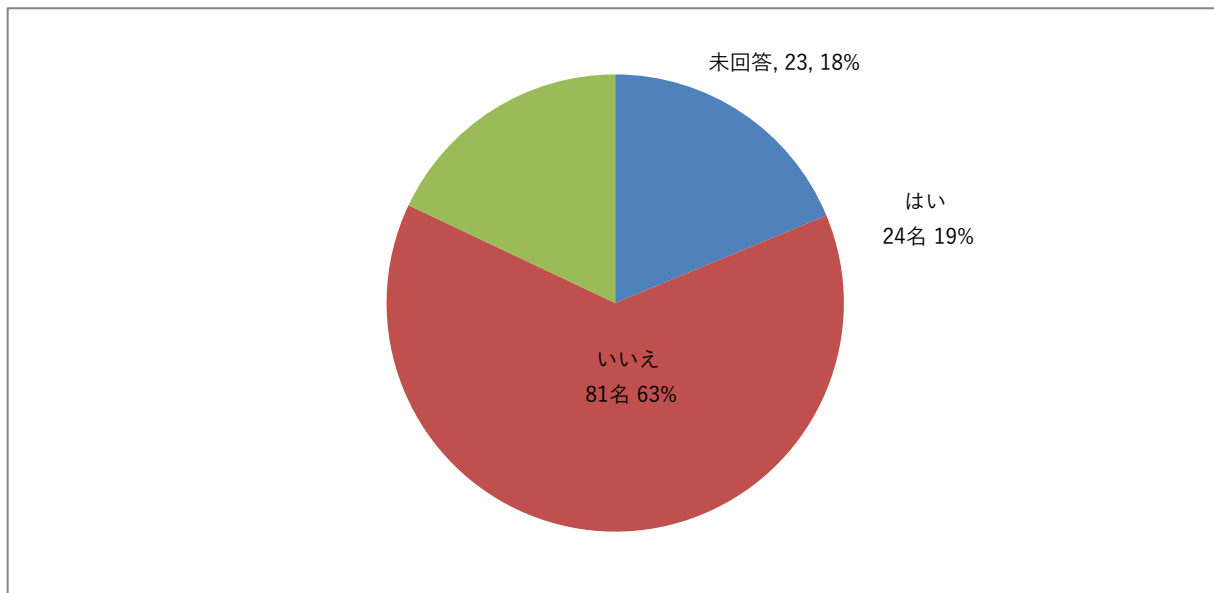

その他(6人 ※空欄あり、重複は統一)

- ・あまり興味がない(2名)
- ・時間がない
- ・勤務のため

—6 あなたは図書館のイベント情報などをどこから得ていますか?一つだけお選びください。

—7 図書館イベントへ参加しやすい曜日を一つだけお選びください。

—8 図書館でどんなイベント(事業)をやってほしいですか?(自由記入)

B ボードゲームについてお聞かせください

—1 図書館でボードゲームのイベントを開催したら参加してみたいと思いますか？