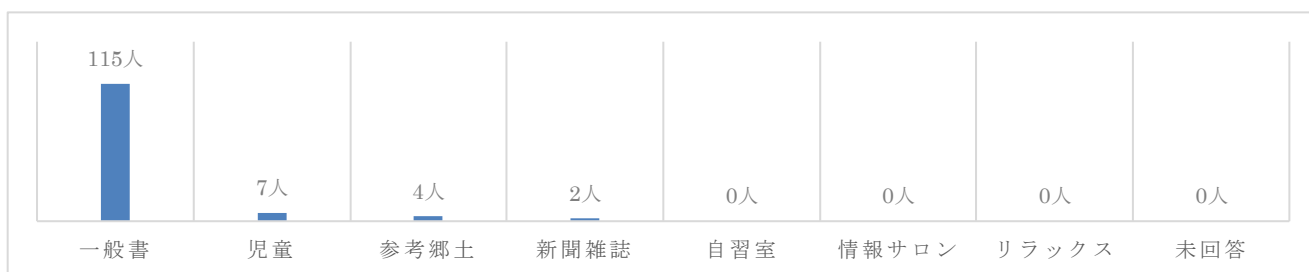

1 データ属性

(1) 年代

(2) 利用場所

2 調査本編

A 図書館内のイベント（事業）についてお答えください

ーI 中央図書館のイベント（事業）に参加したことはありますか？