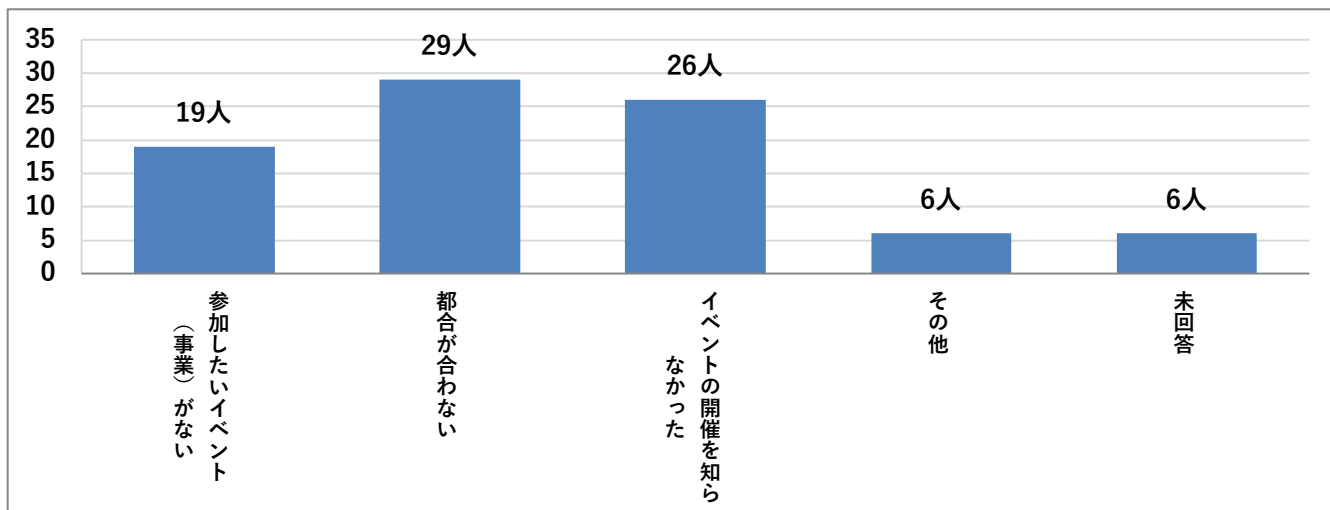

その他（3人）

- ・みつろうのキャンドルづくり
- ・図書館に1泊
- ・偉人、有名人の人形を製作されている方のお話を聞きました

—3 イベント（事業）に参加された感想をお聞かせください。

—4 A-3で③ どちらかといえば不満、④ 不満とお答えいただいた方にお聞きします。

どのような点が不満だったかお聞かせください。(自由記入)

・記載なし

—5 A-1で②いいえとお答えいただいた方にお聞きします。理由についてお聞かせください。