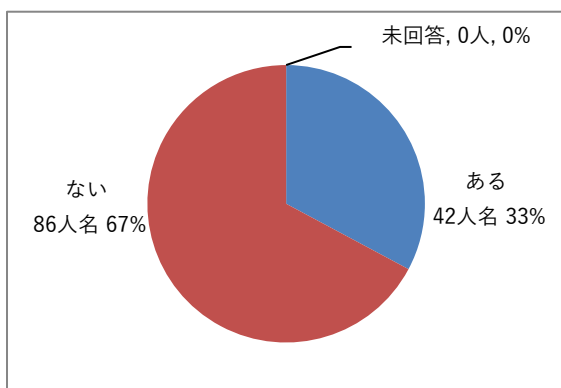

アンケートの中で把握したお客さまの傾向／ニーズは随時、今後のこの図書館の運営に反映させていただきます。

アンケート実施概要

実施期間 2020年2月22日（土）～3月3日（日） 11日間

実施目的 ・中央図書館でのイベント（事業）の参加状況、認知度の把握
・ボードゲームについての意識調査

実施方法 窓口にて用紙配布～館内設置の投函箱で回収

配布枚数 154枚

回収枚数 128枚（回収率 83.1%）

結果告知 ・館内における掲示、及び閲覧用ファイルの設置
・図書館HP上での公開

※今回、新型コロナウイルス感染拡大に伴う来館者の自粛および臨時休館のため配布・回収期間が短くなり、サンプリング枚数が著しく少ない数となっております。

1 データ属性

(1) 年代

(2) 利用場所

2 調査本編

A 図書館内のイベント（事業）についてお答えください

ーI 中央図書館のイベント（事業）に参加したことはありますか？

—2 どのようなイベント（事業）に参加されましたか？（複数回答可）