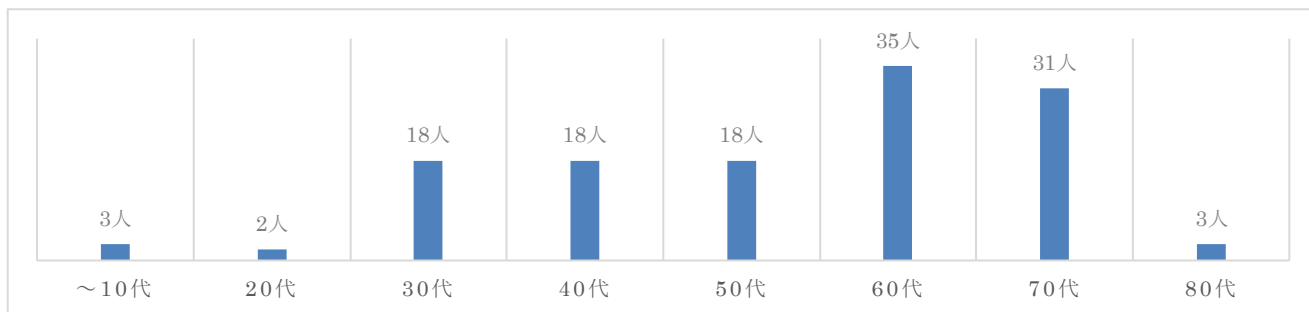

1 データ属性

(1) 年代