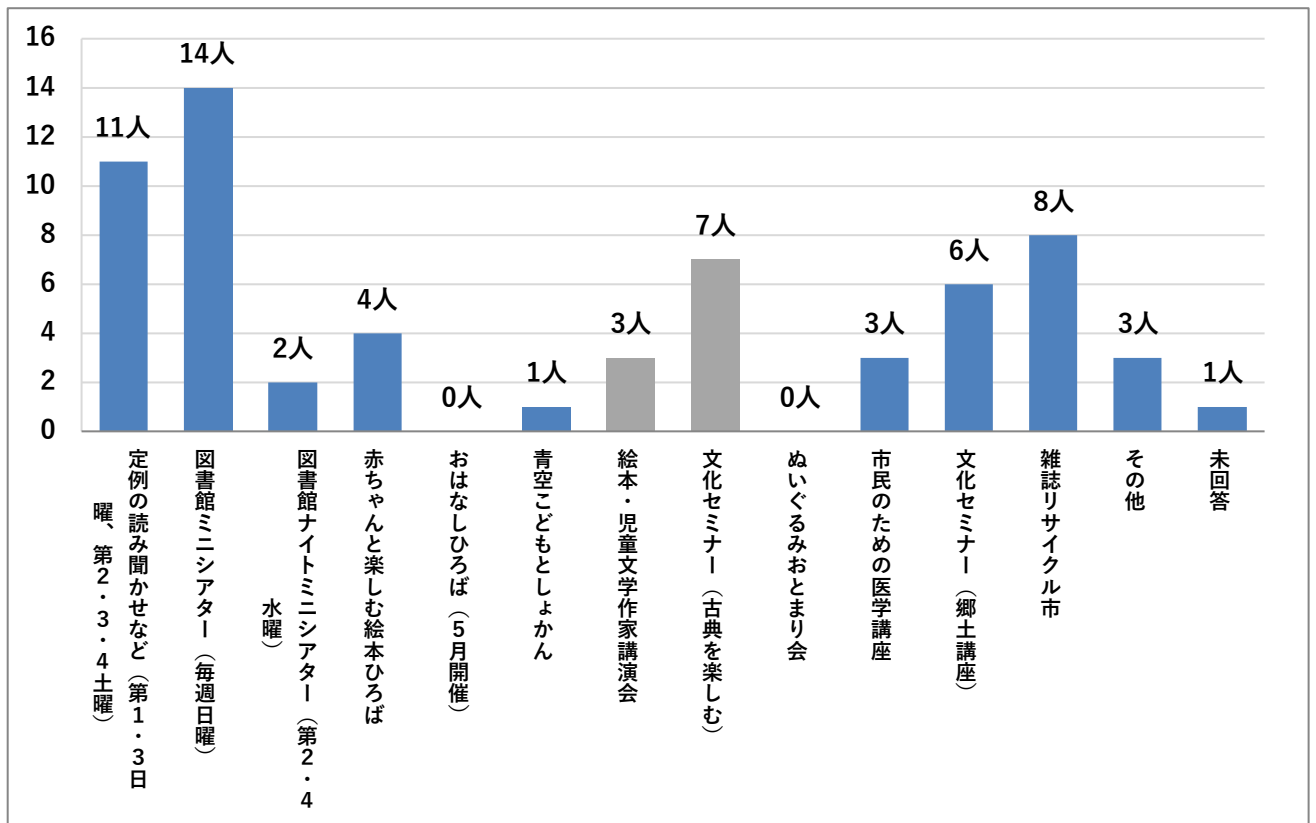

アンケートの中で把握したお客さまの傾向／ニーズは随時、今後のこの図書館の運営に反映させていただきます。

アンケート実施概要

実施期間 2020年2月22日（土）～3月3日（日） 11日間

実施目的 ・中央図書館でのイベント（事業）の参加状況、認知度の把握
・ボードゲームについての意識調査

実施方法 窓口にて用紙配布～館内設置の投函箱で回収

配布枚数 154枚

回収枚数 128枚（回収率 83.1%）

結果告知 ・館内における掲示、及び閲覧用ファイルの設置
・図書館HP上での公開

※今回、新型コロナウイルス感染拡大に伴う来館者の自粛および臨時休館のため配布・回収期間が短くなり、サンプリング枚数が著しく少ない数となっております。

1 データ属性

(1) 年代

(2) 利用場所

2 調査本編

A 図書館内のイベント（事業）についてお答えください

ーI 中央図書館のイベント（事業）に参加したことはありますか？

—2 どのようなイベント（事業）に参加されましたか？（複数回答可）