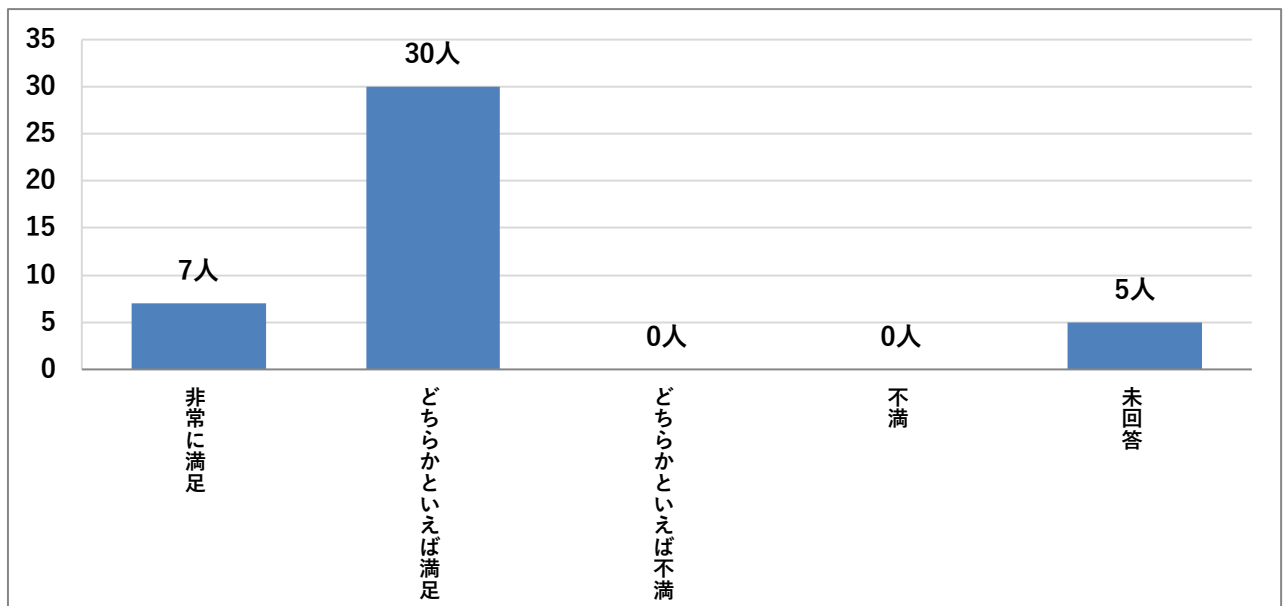

—3 イベント（事業）に参加された感想をお聞かせください。