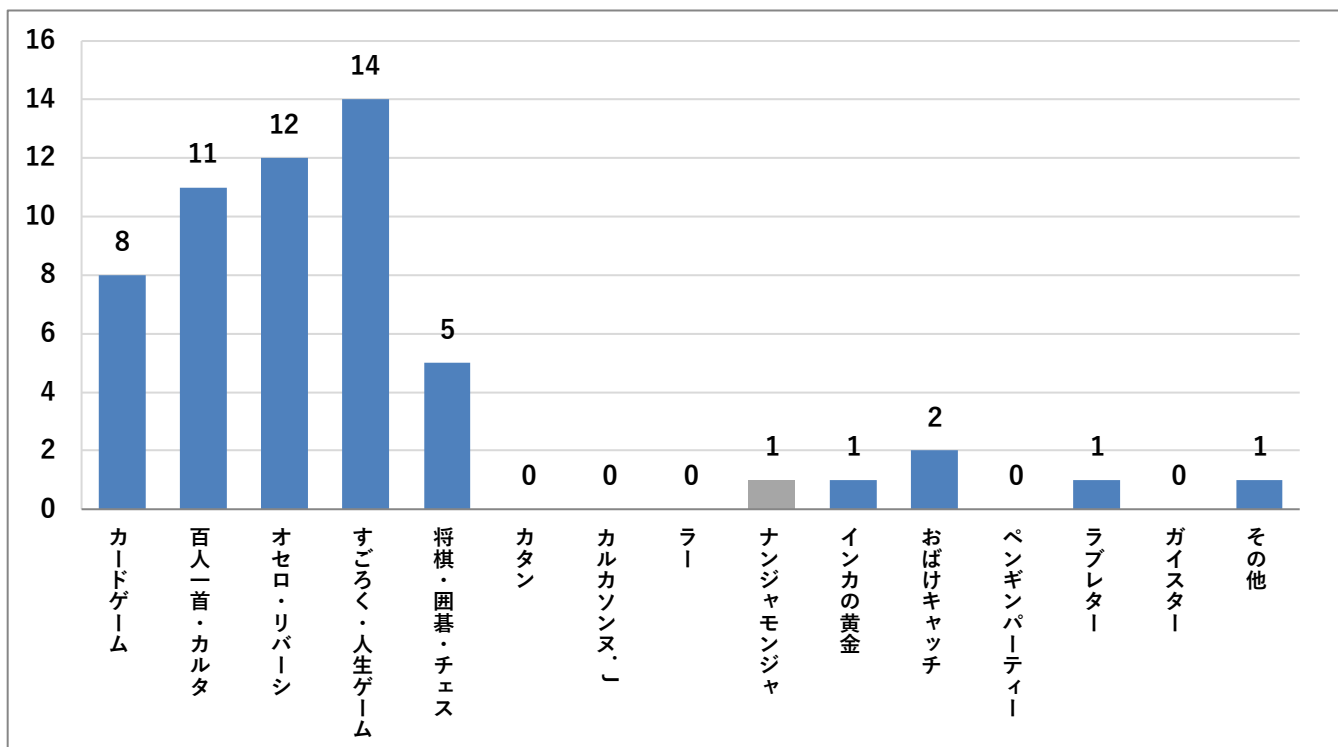

—2 B-1で① はい とお答えいただいた方にお聞きます。以下の中で知っている、遊んでみたいゲームがありましたらお教えてください。(複数選択可)