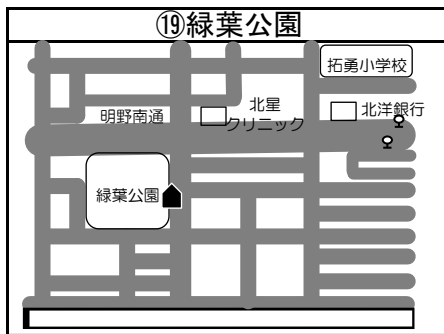

◆移動図書館車巡回ステーション周辺地図◆

*ステーション名の前の○囲み数字①～⑤は地図・日程表共通です

*とまチョップ号停車位置は、こちらのマーク を目印にしてください

お知らせ

☆苦小牧市立中央図書館の利用者カードをお持ちの方でしたら
どなたでもご利用いただけます。
利用者カードの新規登録も可能です。
予約本の受け取りも可能ですので、ぜひご利用ください！