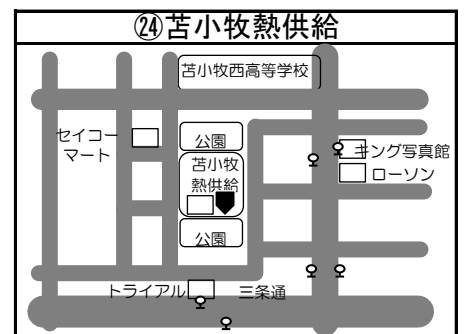

◆移動図書館車巡回ステーション周辺地図◆

*ステーション名の前の○囲み数字①～⑤は地図・日程表共通です

*とまチョップ号停車位置は、こちらのマーク を目印にしてください

お知らせ

☆苦小牧市立中央図書館の利用者カードをお持ちの方でしたら
どなたでもご利用いただけます。
利用者カードの新規登録も可能です。
予約本の受け取りも可能ですので、ぜひご利用ください！