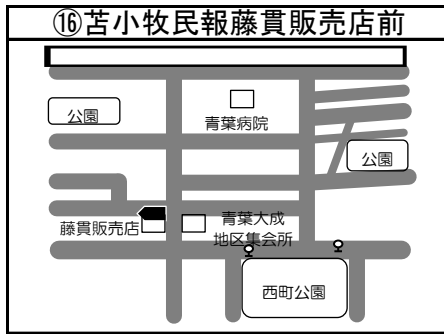

◆移動図書館車巡回ステーション周辺地図◆

*ステーション名の前の○囲み数字①～⑤は地図・日程表共通です

*とまチョップ号停車位置は、こちらのマーク を目印にしてください

お知らせ

☆苦小牧市立中央図書館の利用者カードをお持ちの方でしたら
どなたでもご利用いただけます。
利用者カードの新規登録も可能です。
予約本の受け取りも可能ですので、ぜひご利用ください！