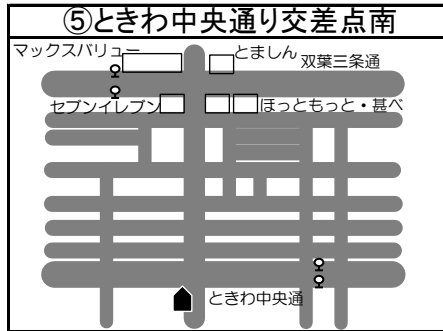

◆移動図書館車巡回ステーション周辺地図◆

*ステーション名の前の○囲み数字①～⑤は地図・日程表共通です

*とまチョップ号停車位置は、こちらのマーク を目印にしてください

お知らせ

☆苦小牧市立中央図書館の利用者カードをお持ちの方でしたら
どなたでもご利用いただけます。
利用者カードの新規登録も可能です。
予約本の受け取りも可能ですので、ぜひご利用ください！