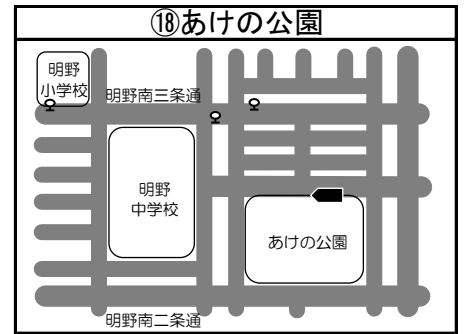

◆移動図書館車巡回ステーション周辺地図◆

*ステーション名の前の○囲み数字①～⑤は地図・日程表共通です

*とまチョップ号停車位置は、こちらのマーク を目印にしてください

お知らせ

☆苦小牧市立中央図書館の利用者カードをお持ちの方でしたら
どなたでもご利用いただけます。
利用者カードの新規登録も可能です。
予約本の受け取りも可能ですので、ぜひご利用ください！