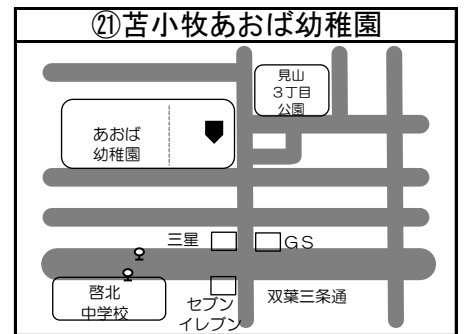

◆移動図書館車巡回ステーション周辺地図◆

*ステーション名の前の○囲み数字①～⑤は地図・日程表共通です

*とまチョップ号停車位置は、こちらのマーク を目印にしてください

お知らせ

☆苦小牧市立中央図書館の利用者カードをお持ちの方でしたら
どなたでもご利用いただけます。
利用者カードの新規登録も可能です。
予約本の受け取りも可能ですので、ぜひご利用ください！