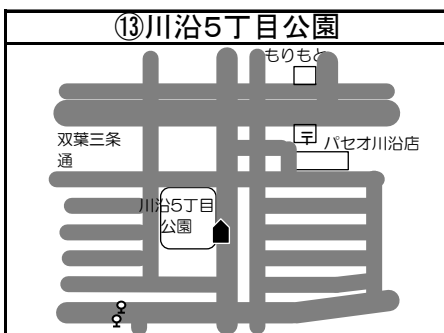

◆移動図書館車巡回ステーション周辺地図◆

*ステーション名の前の○囲み数字①～⑤は地図・日程表共通です

*とまチョップ号停車位置は、こちらのマーク を目印にしてください

お知らせ

☆苦小牧市立中央図書館の利用者カードをお持ちの方でしたら
どなたでもご利用いただけます。
利用者カードの新規登録も可能です。
予約本の受け取りも可能ですので、ぜひご利用ください！