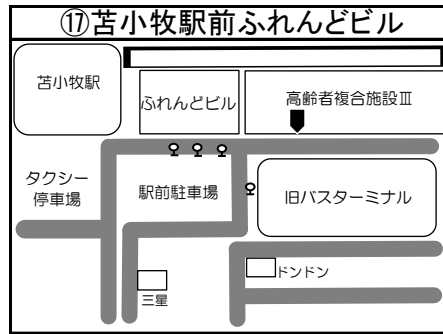

◆移動図書館車巡回ステーション周辺地図◆

*ステーション名の前の○囲み数字①～⑤は地図・日程表共通です

*とまチョップ号停車位置は、こちらのマーク を目印にしてください

お知らせ

☆苦小牧市立中央図書館の利用者カードをお持ちの方でしたら
どなたでもご利用いただけます。
利用者カードの新規登録も可能です。
予約本の受け取りも可能ですので、ぜひご利用ください！