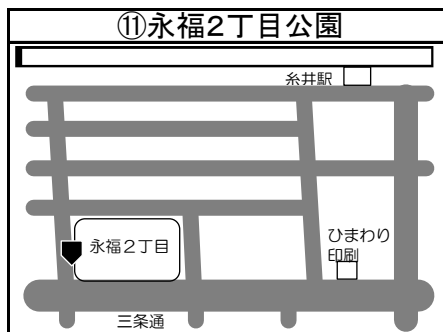

◆移動図書館車巡回ステーション周辺地図◆

*ステーション名の前の○囲み数字①～⑤は地図・日程表共通です

*とまチョップ号停車位置は、こちらのマーク を目印にしてください

お知らせ

☆苦小牧市立中央図書館の利用者カードをお持ちの方でしたら
どなたでもご利用いただけます。
利用者カードの新規登録も可能です。
予約本の受け取りも可能ですので、ぜひご利用ください！