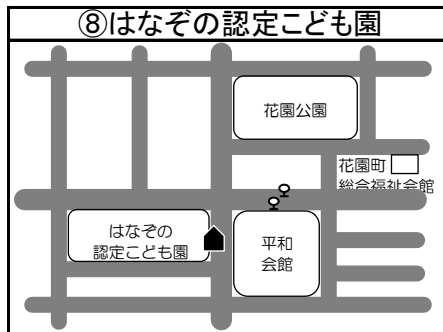

◆移動図書館車巡回ステーション周辺地図◆

*ステーション名の前の○囲み数字①～⑤は地図・日程表共通です

*とまチョップ号停車位置は、こちらのマーク を目印にしてください

お知らせ

☆苦小牧市立中央図書館の利用者カードをお持ちの方でしたら
どなたでもご利用いただけます。
利用者カードの新規登録も可能です。
予約本の受け取りも可能ですので、ぜひご利用ください！