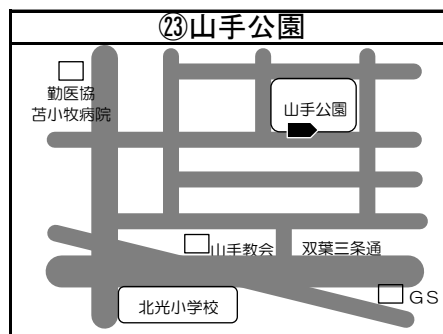

◆移動図書館車巡回ステーション周辺地図◆

*ステーション名の前の○囲み数字①～⑤は地図・日程表共通です

*とまチョップ号停車位置は、こちらのマーク を目印にしてください

お知らせ

☆苦小牧市立中央図書館の利用者カードをお持ちの方でしたら
どなたでもご利用いただけます。
利用者カードの新規登録も可能です。
予約本の受け取りも可能ですので、ぜひご利用ください！