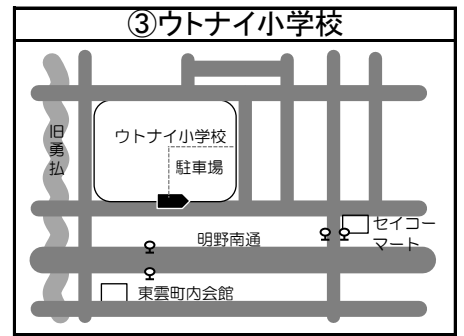

◆移動図書館車巡回ステーション周辺地図◆

*ステーション名の前の○囲み数字①～⑤は地図・日程表共通です

*とまチョップ号停車位置は、こちらのマーク を目印にしてください

お知らせ

☆苦小牧市立中央図書館の利用者カードをお持ちの方でしたら
どなたでもご利用いただけます。
利用者カードの新規登録も可能です。
予約本の受け取りも可能ですので、ぜひご利用ください！