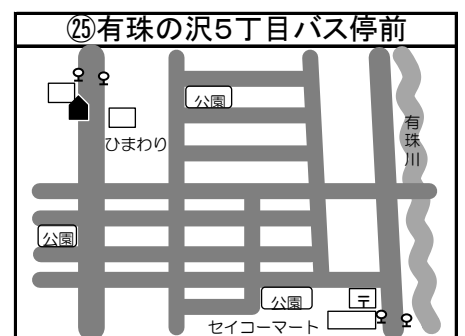

◆移動図書館車巡回ステーション周辺地図◆

*ステーション名の前の○囲み数字①～⑤は地図・日程表共通です

*とまチョップ号停車位置は、こちらのマーク を目印にしてください

お知らせ

☆苦小牧市立中央図書館の利用者カードをお持ちの方でしたら
どなたでもご利用いただけます。
利用者カードの新規登録も可能です。
予約本の受け取りも可能ですので、ぜひご利用ください！