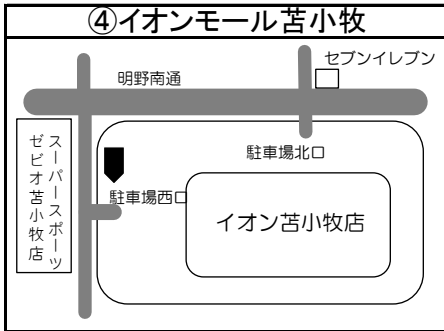

◆移動図書館車巡回ステーション周辺地図◆

*ステーション名の前の○囲み数字①～⑤は地図・日程表共通です

*とまチョップ号停車位置は、こちらのマーク を目印にしてください

お知らせ

☆苦小牧市立中央図書館の利用者カードをお持ちの方でしたら
どなたでもご利用いただけます。
利用者カードの新規登録も可能です。
予約本の受け取りも可能ですので、ぜひご利用ください！