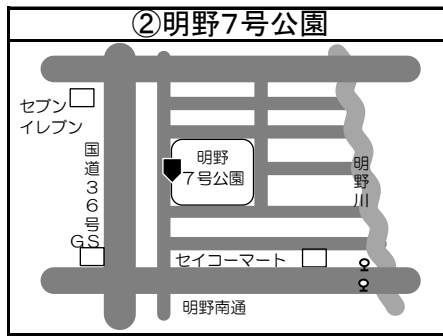

◆移動図書館車巡回ステーション周辺地図◆

*ステーション名の前の○囲み数字①～⑤は地図・日程表共通です

*とまチョップ号停車位置は、こちらのマーク を目印にしてください

お知らせ

☆苦小牧市立中央図書館の利用者カードをお持ちの方でしたら
どなたでもご利用いただけます。
利用者カードの新規登録も可能です。
予約本の受け取りも可能ですので、ぜひご利用ください！