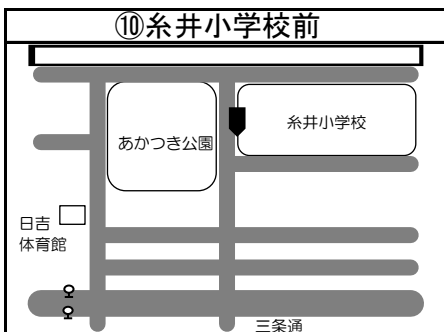

◆移動図書館車巡回ステーション周辺地図◆

*ステーション名の前の○囲み数字①～⑤は地図・日程表共通です

*とまチョップ号停車位置は、こちらのマーク を目印にしてください

お知らせ

☆苦小牧市立中央図書館の利用者カードをお持ちの方でしたら
どなたでもご利用いただけます。
利用者カードの新規登録も可能です。
予約本の受け取りも可能ですので、ぜひご利用ください！