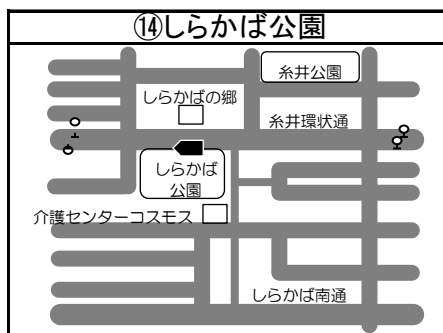

◆移動図書館車巡回ステーション周辺地図◆

*ステーション名の前の○囲み数字①～⑤は地図・日程表共通です

*とまチョップ号停車位置は、こちらのマーク を目印にしてください

お知らせ

☆苦小牧市立中央図書館の利用者カードをお持ちの方でしたら
どなたでもご利用いただけます。
利用者カードの新規登録も可能です。
予約本の受け取りも可能ですので、ぜひご利用ください！