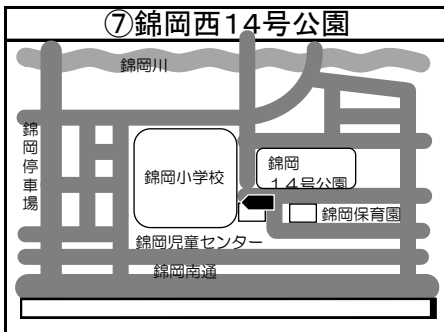

◆移動図書館車巡回ステーション周辺地図◆

*ステーション名の前の○囲み数字①～⑤は地図・日程表共通です

*とまチョップ号停車位置は、こちらのマーク を目印にしてください

お知らせ

☆苦小牧市立中央図書館の利用者カードをお持ちの方でしたら
どなたでもご利用いただけます。
利用者カードの新規登録も可能です。
予約本の受け取りも可能ですので、ぜひご利用ください！