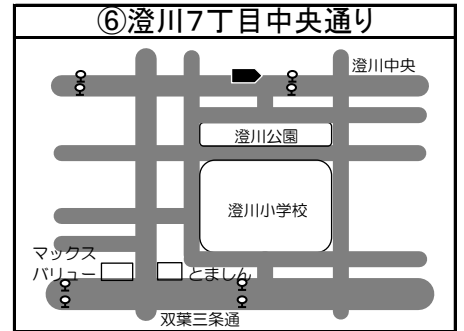

◆移動図書館車巡回ステーション周辺地図◆

*ステーション名の前の○囲み数字①～⑤は地図・日程表共通です

*とまチョップ号停車位置は、こちらのマーク を目印にしてください

お知らせ

☆苦小牧市立中央図書館の利用者カードをお持ちの方でしたら
どなたでもご利用いただけます。
利用者カードの新規登録も可能です。
予約本の受け取りも可能ですので、ぜひご利用ください！