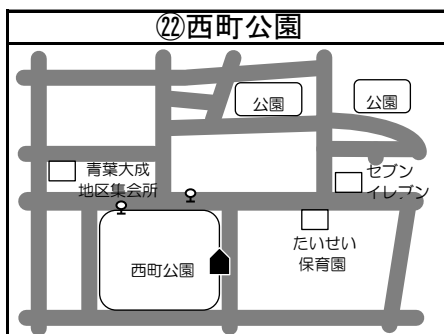

◆移動図書館車巡回ステーション周辺地図◆

*ステーション名の前の○囲み数字①～⑤は地図・日程表共通です

*とまチョップ号停車位置は、こちらのマーク を目印にしてください

お知らせ

☆苦小牧市立中央図書館の利用者カードをお持ちの方でしたら
どなたでもご利用いただけます。
利用者カードの新規登録も可能です。
予約本の受け取りも可能ですので、ぜひご利用ください！