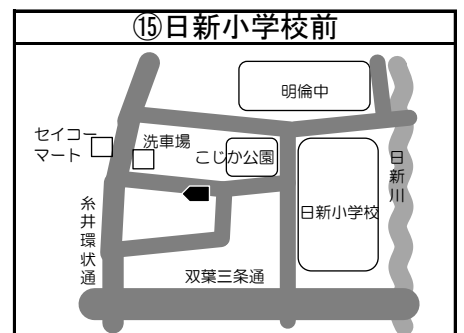

◆移動図書館車巡回ステーション周辺地図◆

*ステーション名の前の○囲み数字①～⑤は地図・日程表共通です

*とまチョップ号停車位置は、こちらのマーク を目印にしてください

お知らせ

☆苦小牧市立中央図書館の利用者カードをお持ちの方でしたら
どなたでもご利用いただけます。
利用者カードの新規登録も可能です。
予約本の受け取りも可能ですので、ぜひご利用ください！