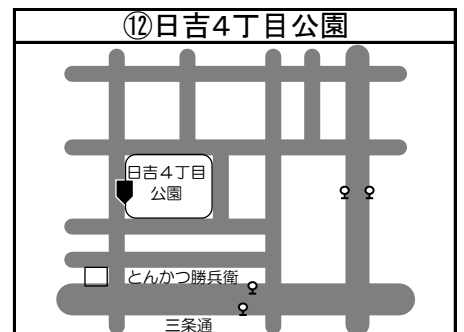

◆移動図書館車巡回ステーション周辺地図◆

*ステーション名の前の○囲み数字①～⑤は地図・日程表共通です

*とまチョップ号停車位置は、こちらのマーク を目印にしてください

お知らせ

☆苦小牧市立中央図書館の利用者カードをお持ちの方でしたら
どなたでもご利用いただけます。
利用者カードの新規登録も可能です。
予約本の受け取りも可能ですので、ぜひご利用ください！