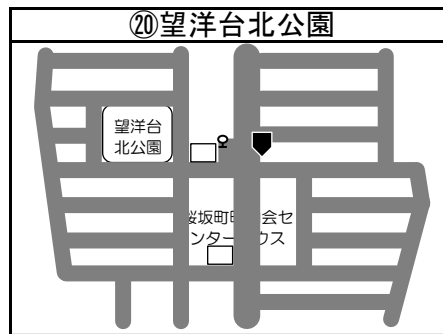

◆移動図書館車巡回ステーション周辺地図◆

*ステーション名の前の○囲み数字①～⑤は地図・日程表共通です

*とまチョップ号停車位置は、こちらのマーク を目印にしてください

お知らせ

☆苦小牧市立中央図書館の利用者カードをお持ちの方でしたら
どなたでもご利用いただけます。
利用者カードの新規登録も可能です。
予約本の受け取りも可能ですので、ぜひご利用ください！