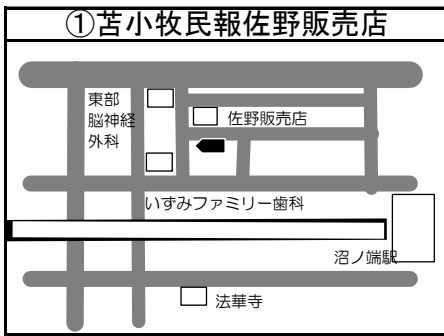

◆移動図書館車巡回ステーション周辺地図◆

*ステーション名の前の○囲み数字①～⑤は地図・日程表共通です

*とまチョップ号停車位置は、こちらのマーク を目印にしてください

お知らせ

☆苦小牧市立中央図書館の利用者カードをお持ちの方でしたら
どなたでもご利用いただけます。
利用者カードの新規登録も可能です。
予約本の受け取りも可能ですので、ぜひご利用ください！