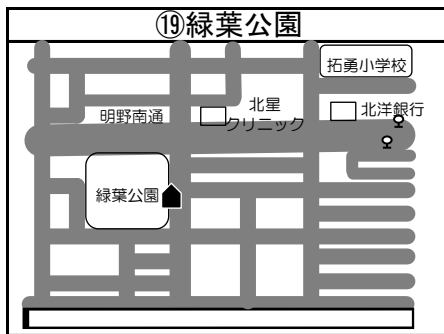

# ◆移動図書館車巡回ステーション周辺地図◆

\*ステーション名の前の○囲み数字①～⑤は地図・日程表共通です

\*とまチョップ号停車位置は、こちらのマーク を目印にしてください

**お知らせ**

☆苦小牧市立中央図書館の利用者カードをお持ちの方でしたら  
どなたでもご利用いただけます。  
利用者カードの新規登録も可能です。  
予約本の受け取りも可能ですので、ぜひご利用ください！