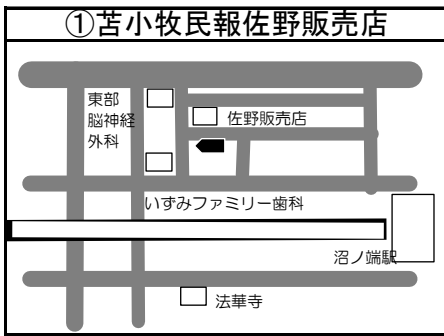

# ◆移動図書館車巡回ステーション周辺地図◆

\*ステーション名の前の○囲み数字①～⑤は地図・日程表共通です

\*とまチョップ号停車位置は、こちらのマーク を目印にしてください

**お知らせ**

☆苦小牧市立中央図書館の利用者カードをお持ちの方でしたら  
どなたでもご利用いただけます。  
利用者カードの新規登録も可能です。  
予約本の受け取りも可能ですので、ぜひご利用ください！