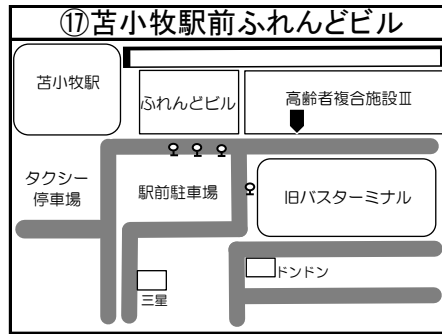

# ◆移動図書館車巡回ステーション周辺地図◆

\*ステーション名の前の○囲み数字①～⑤は地図・日程表共通です

\*とまチョップ号停車位置は、こちらのマーク を目印にしてください

**お知らせ**

☆苦小牧市立中央図書館の利用者カードをお持ちの方でしたら  
どなたでもご利用いただけます。  
利用者カードの新規登録も可能です。  
予約本の受け取りも可能ですので、ぜひご利用ください！