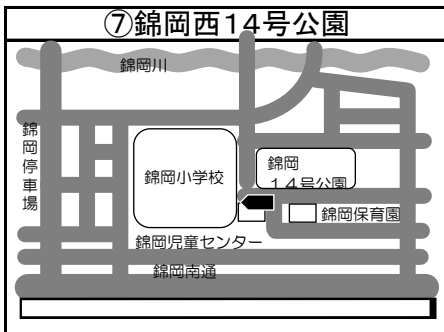

# ◆移動図書館車巡回ステーション周辺地図◆

\*ステーション名の前の○囲み数字①～⑤は地図・日程表共通です

\*とまチョップ号停車位置は、こちらのマーク を目印にしてください

**お知らせ**

☆苦小牧市立中央図書館の利用者カードをお持ちの方でしたら  
どなたでもご利用いただけます。  
利用者カードの新規登録も可能です。  
予約本の受け取りも可能ですので、ぜひご利用ください！