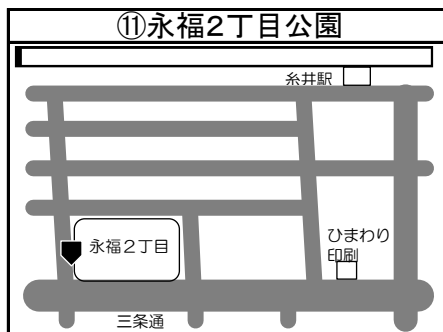

# ◆移動図書館車巡回ステーション周辺地図◆

\*ステーション名の前の○囲み数字①～⑤は地図・日程表共通です

\*とまチョップ号停車位置は、こちらのマーク を目印にしてください

**お知らせ**

☆苦小牧市立中央図書館の利用者カードをお持ちの方でしたら  
どなたでもご利用いただけます。  
利用者カードの新規登録も可能です。  
予約本の受け取りも可能ですので、ぜひご利用ください！