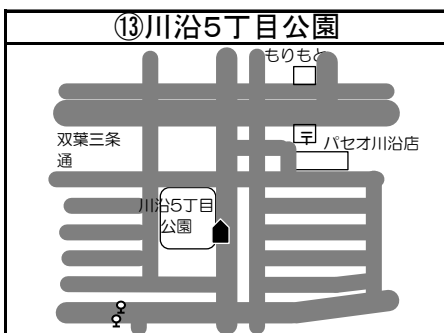

# ◆移動図書館車巡回ステーション周辺地図◆

\*ステーション名の前の○囲み数字①～⑤は地図・日程表共通です

\*とまチョップ号停車位置は、こちらのマーク を目印にしてください

**お知らせ**

☆苦小牧市立中央図書館の利用者カードをお持ちの方でしたら  
どなたでもご利用いただけます。  
利用者カードの新規登録も可能です。  
予約本の受け取りも可能ですので、ぜひご利用ください！