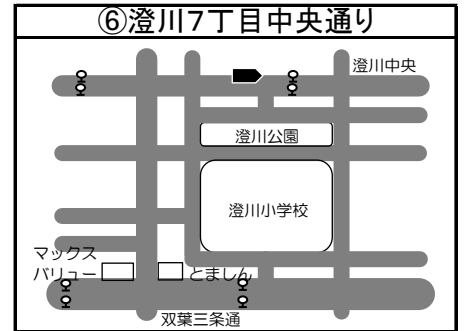

# ◆移動図書館車巡回ステーション周辺地図◆

\*ステーション名の前の○囲み数字①～⑤は地図・日程表共通です

\*とまチョップ号停車位置は、こちらのマーク を目印にしてください

**お知らせ**

☆苦小牧市立中央図書館の利用者カードをお持ちの方でしたら  
どなたでもご利用いただけます。  
利用者カードの新規登録も可能です。  
予約本の受け取りも可能ですので、ぜひご利用ください！