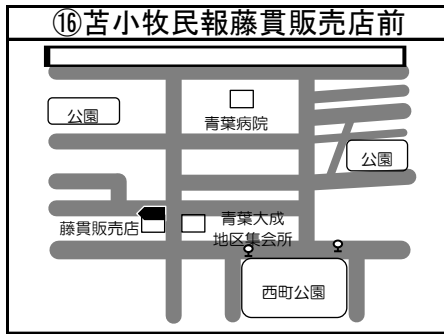

# ◆移動図書館車巡回ステーション周辺地図◆

\*ステーション名の前の○囲み数字①～⑤は地図・日程表共通です

\*とまチョップ号停車位置は、こちらのマーク を目印にしてください

**お知らせ**

☆苦小牧市立中央図書館の利用者カードをお持ちの方でしたら  
どなたでもご利用いただけます。  
利用者カードの新規登録も可能です。  
予約本の受け取りも可能ですので、ぜひご利用ください！