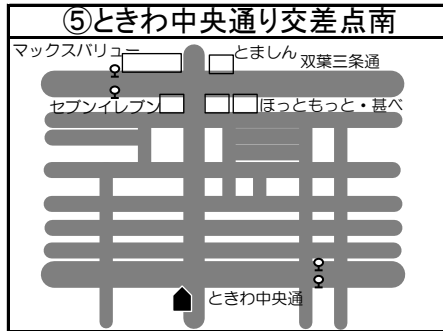

# ◆移動図書館車巡回ステーション周辺地図◆

\*ステーション名の前の○囲み数字①～⑤は地図・日程表共通です

\*とまチョップ号停車位置は、こちらのマーク を目印にしてください

**お知らせ**

☆苦小牧市立中央図書館の利用者カードをお持ちの方でしたら  
どなたでもご利用いただけます。  
利用者カードの新規登録も可能です。  
予約本の受け取りも可能ですので、ぜひご利用ください！