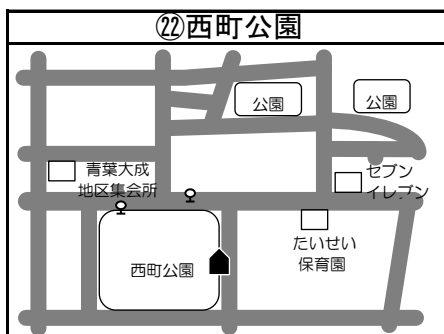

# ◆移動図書館車巡回ステーション周辺地図◆

\*ステーション名の前の○囲み数字①～⑤は地図・日程表共通です

\*とまチョップ号停車位置は、こちらのマーク を目印にしてください

**お知らせ**

☆苦小牧市立中央図書館の利用者カードをお持ちの方でしたら  
どなたでもご利用いただけます。  
利用者カードの新規登録も可能です。  
予約本の受け取りも可能ですので、ぜひご利用ください！