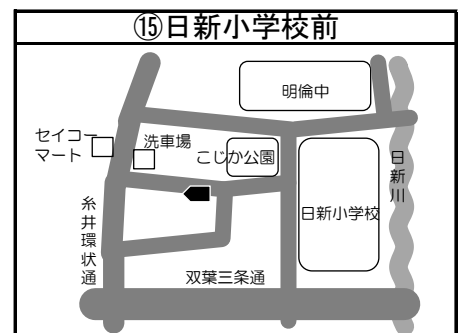

# ◆移動図書館車巡回ステーション周辺地図◆

\*ステーション名の前の○囲み数字①～⑤は地図・日程表共通です

\*とまチョップ号停車位置は、こちらのマーク を目印にしてください

**お知らせ**

☆苦小牧市立中央図書館の利用者カードをお持ちの方でしたら  
どなたでもご利用いただけます。  
利用者カードの新規登録も可能です。  
予約本の受け取りも可能ですので、ぜひご利用ください！