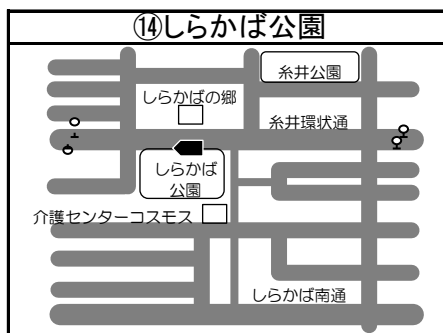

# ◆移動図書館車巡回ステーション周辺地図◆

\*ステーション名の前の○囲み数字①～⑤は地図・日程表共通です

\*とまチョップ号停車位置は、こちらのマーク を目印にしてください

**お知らせ**

☆苦小牧市立中央図書館の利用者カードをお持ちの方でしたら  
どなたでもご利用いただけます。  
利用者カードの新規登録も可能です。  
予約本の受け取りも可能ですので、ぜひご利用ください！