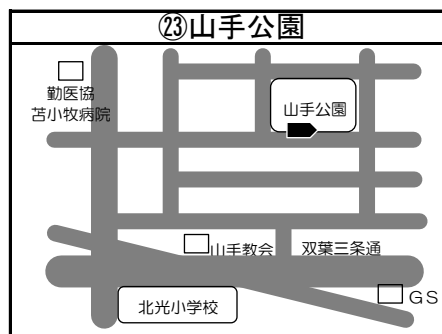

# ◆移動図書館車巡回ステーション周辺地図◆

\*ステーション名の前の○囲み数字①～⑤は地図・日程表共通です

\*とまチョップ号停車位置は、こちらのマーク を目印にしてください

**お知らせ**

☆苦小牧市立中央図書館の利用者カードをお持ちの方でしたら  
どなたでもご利用いただけます。  
利用者カードの新規登録も可能です。  
予約本の受け取りも可能ですので、ぜひご利用ください！