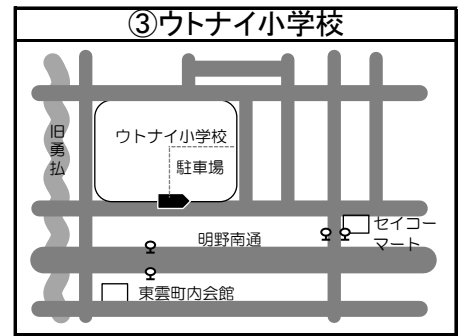

# ◆移動図書館車巡回ステーション周辺地図◆

\*ステーション名の前の○囲み数字①～⑤は地図・日程表共通です

\*とまチョップ号停車位置は、こちらのマーク を目印にしてください

**お知らせ**

☆苦小牧市立中央図書館の利用者カードをお持ちの方でしたら  
どなたでもご利用いただけます。  
利用者カードの新規登録も可能です。  
予約本の受け取りも可能ですので、ぜひご利用ください！