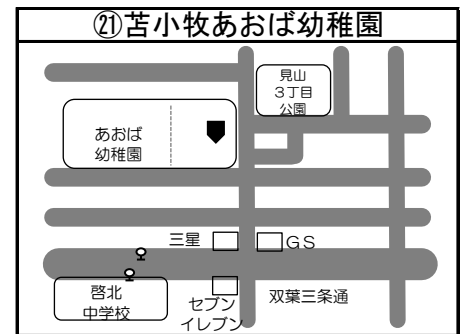

# ◆移動図書館車巡回ステーション周辺地図◆

\*ステーション名の前の○囲み数字①～⑤は地図・日程表共通です

\*とまチョップ号停車位置は、こちらのマーク を目印にしてください

**お知らせ**

☆苦小牧市立中央図書館の利用者カードをお持ちの方でしたら  
どなたでもご利用いただけます。  
利用者カードの新規登録も可能です。  
予約本の受け取りも可能ですので、ぜひご利用ください！