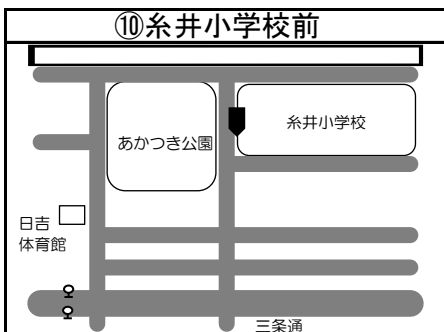

# ◆移動図書館車巡回ステーション周辺地図◆

\*ステーション名の前の○囲み数字①～⑤は地図・日程表共通です

\*とまチョップ号停車位置は、こちらのマーク を目印にしてください

**お知らせ**

☆苦小牧市立中央図書館の利用者カードをお持ちの方でしたら  
どなたでもご利用いただけます。  
利用者カードの新規登録も可能です。  
予約本の受け取りも可能ですので、ぜひご利用ください！