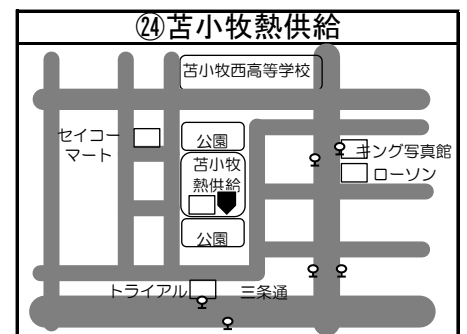

# ◆移動図書館車巡回ステーション周辺地図◆

\*ステーション名の前の○囲み数字①～⑤は地図・日程表共通です

\*とまチョップ号停車位置は、こちらのマーク を目印にしてください

**お知らせ**

☆苦小牧市立中央図書館の利用者カードをお持ちの方でしたら  
どなたでもご利用いただけます。  
利用者カードの新規登録も可能です。  
予約本の受け取りも可能ですので、ぜひご利用ください！