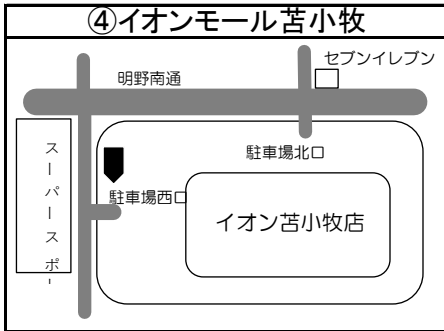

# ◆移動図書館車巡回ステーション周辺地図◆

\*ステーション名の前の○囲み数字①～⑤は地図・日程表共通です

\*とまチョップ号停車位置は、こちらのマーク を目印にしてください

**お知らせ**

☆苦小牧市立中央図書館の利用者カードをお持ちの方でしたら  
どなたでもご利用いただけます。  
利用者カードの新規登録も可能です。  
予約本の受け取りも可能ですので、ぜひご利用ください！