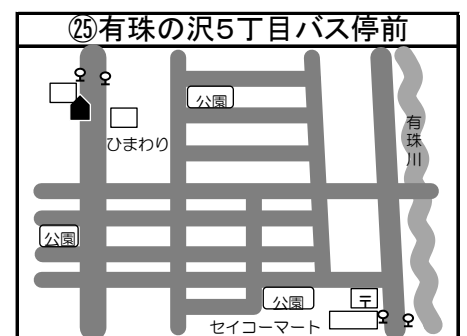

# ◆移動図書館車巡回ステーション周辺地図◆

\*ステーション名の前の○囲み数字①～⑤は地図・日程表共通です

\*とまチョップ号停車位置は、こちらのマーク を目印にしてください

**お知らせ**

☆苦小牧市立中央図書館の利用者カードをお持ちの方でしたら  
どなたでもご利用いただけます。  
利用者カードの新規登録も可能です。  
予約本の受け取りも可能ですので、ぜひご利用ください！