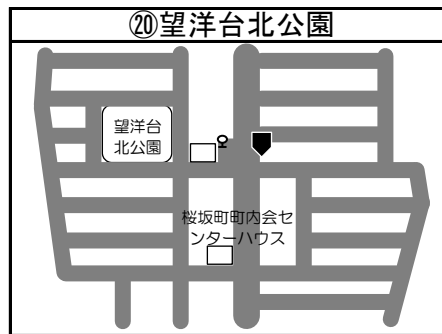

# ◆移動図書館車巡回ステーション周辺地図◆

\*ステーション名の前の○囲み数字①～⑤は地図・日程表共通です

\*とまチョップ号停車位置は、こちらのマーク を目印にしてください

**お知らせ**

☆苦小牧市立中央図書館の利用者カードをお持ちの方でしたら  
どなたでもご利用いただけます。  
利用者カードの新規登録も可能です。  
予約本の受け取りも可能ですので、ぜひご利用ください！