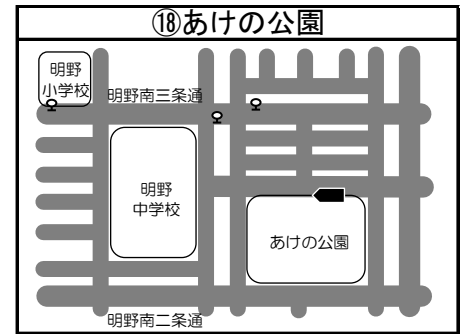

# ◆移動図書館車巡回ステーション周辺地図◆

\*ステーション名の前の○囲み数字①～⑤は地図・日程表共通です

\*とまチョップ号停車位置は、こちらのマーク を目印にしてください

**お知らせ**

☆苦小牧市立中央図書館の利用者カードをお持ちの方でしたら  
どなたでもご利用いただけます。  
利用者カードの新規登録も可能です。  
予約本の受け取りも可能ですので、ぜひご利用ください！