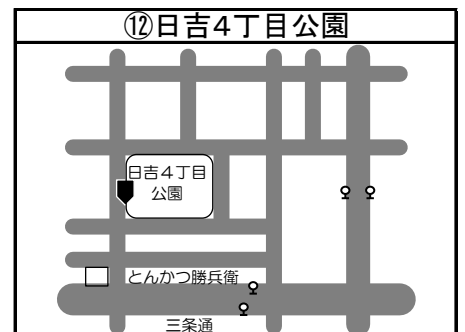

# ◆移動図書館車巡回ステーション周辺地図◆

\*ステーション名の前の○囲み数字①～⑤は地図・日程表共通です

\*とまチョップ号停車位置は、こちらのマーク を目印にしてください

**お知らせ**

☆苦小牧市立中央図書館の利用者カードをお持ちの方でしたら  
どなたでもご利用いただけます。  
利用者カードの新規登録も可能です。  
予約本の受け取りも可能ですので、ぜひご利用ください！