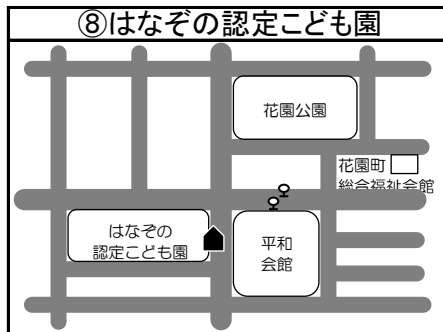

# ◆移動図書館車巡回ステーション周辺地図◆

\*ステーション名の前の○囲み数字①～⑤は地図・日程表共通です

\*とまチョップ号停車位置は、こちらのマーク を目印にしてください

**お知らせ**

☆苦小牧市立中央図書館の利用者カードをお持ちの方でしたら  
どなたでもご利用いただけます。  
利用者カードの新規登録も可能です。  
予約本の受け取りも可能ですので、ぜひご利用ください！