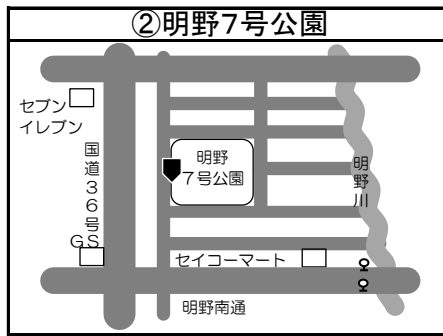

# ◆移動図書館車巡回ステーション周辺地図◆

\*ステーション名の前の○囲み数字①～⑤は地図・日程表共通です

\*とまチョップ号停車位置は、こちらのマーク を目印にしてください

**お知らせ**

☆苦小牧市立中央図書館の利用者カードをお持ちの方でしたら  
どなたでもご利用いただけます。  
利用者カードの新規登録も可能です。  
予約本の受け取りも可能ですので、ぜひご利用ください！