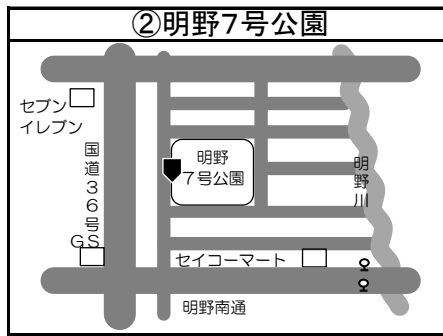

# ◆移動図書館車巡回ステーション周辺地図◆

\*ステーション名の前の○囲み数字①～⑮は地図・日程表共通です

\*とまチョップ号停車位置は、こちらのマーク  を目印にしてください

**お知らせ**

☆①、③、⑦、⑭のステーションが変更になっておりますので、ご注意ください。  
新ステーションの位置は、地図をご覧ください。

☆①「苦小牧民報佐野販売店」北栄2丁目→「沼/端駅北口 沼/端北大通」北栄2丁目

☆③「ウトナイ小学校」ウトナイ北3丁目→「花畔公園(かはん)」ウトナイ南6丁目

☆⑦「錦岡西14号公園」宮前町2丁目→「凌雲公園」凌雲町3丁目

☆⑭「苦小牧熱供給」大成1丁目→「大成児童センター」大成町1丁目