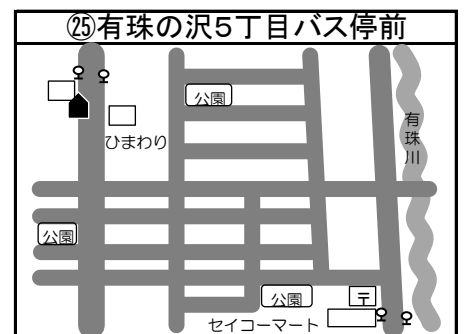

# ◆移動図書館車巡回ステーション周辺地図◆

\*ステーション名の前の○囲み数字①～⑮は地図・日程表共通です

\*とまチョップ号停車位置は、こちらのマーク  を目印にしてください

**お知らせ**

☆①、③、⑦、⑭のステーションが変更になっておりますので、ご注意ください。  
新ステーションの位置は、地図をご覧ください。

☆①「苦小牧民報佐野販売店」北栄2丁目→「沼/端駅北口 沼/端北大通」北栄2丁目

☆③「ウトナイ小学校」ウトナイ北3丁目→「花畔公園(かはん)」ウトナイ南6丁目

☆⑦「錦岡西14号公園」宮前町2丁目→「凌雲公園」凌雲町3丁目

☆⑭「苦小牧熱供給」大成1丁目→「大成児童センター」大成町1丁目