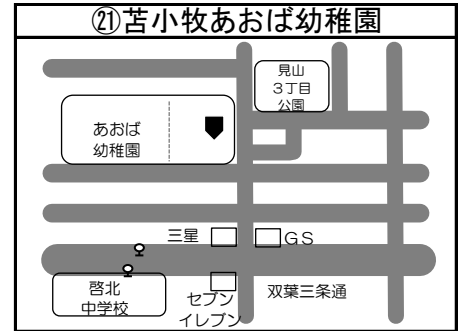

# ◆移動図書館車巡回ステーション周辺地図◆

\*ステーション名の前の○囲み数字①～⑮は地図・日程表共通です

\*とまチョップ号停車位置は、こちらのマーク  を目印にしてください

**お知らせ**

☆①、③、⑦、⑭のステーションが変更になっておりますので、ご注意ください。  
新ステーションの位置は、地図をご覧ください。

☆①「苦小牧民報佐野販売店」北栄2丁目→「沼/端駅北口 沼/端北大通」北栄2丁目

☆③「ウトナイ小学校」ウトナイ北3丁目→「花畔公園(かはん)」ウトナイ南6丁目

☆⑦「錦岡西14号公園」宮前町2丁目→「凌雲公園」凌雲町3丁目

☆⑭「苦小牧熱供給」大成1丁目→「大成児童センター」大成町1丁目