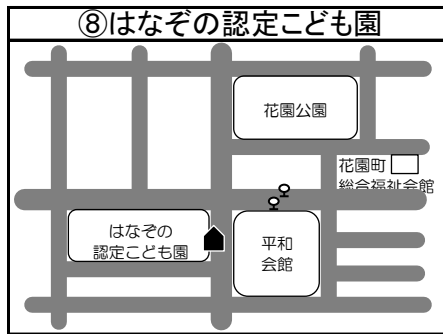

# ◆移動図書館車巡回ステーション周辺地図◆

\*ステーション名の前の○囲み数字①～⑮は地図・日程表共通です

\*とまチョップ号停車位置は、こちらのマーク  を目印にしてください

**お知らせ**

☆①、③、⑦、⑭のステーションが変更になっておりますので、ご注意ください。  
新ステーションの位置は、地図をご覧ください。

☆①「苦小牧民報佐野販売店」北栄2丁目→「沼/端駅北口 沼/端北大通」北栄2丁目

☆③「ウトナイ小学校」ウトナイ北3丁目→「花畔公園(かはん)」ウトナイ南6丁目

☆⑦「錦岡西14号公園」宮前町2丁目→「凌雲公園」凌雲町3丁目

☆⑭「苦小牧熱供給」大成1丁目→「大成児童センター」大成町1丁目