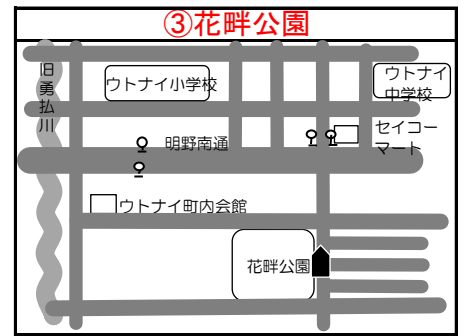

# ◆移動図書館車巡回ステーション周辺地図◆

\*ステーション名の前の○囲み数字①～⑮は地図・日程表共通です

\*とまチョップ号停車位置は、こちらのマーク  を目印にしてください

**お知らせ**

☆①、③、⑦、⑭のステーションが変更になっておりますので、ご注意ください。  
新ステーションの位置は、地図をご覧ください。

☆①「苦小牧民報佐野販売店」北栄2丁目→「沼/端駅北口 沼/端北大通」北栄2丁目

☆③「ウトナイ小学校」ウトナイ北3丁目→「花畔公園(かはん)」ウトナイ南6丁目

☆⑦「錦岡西14号公園」宮前町2丁目→「凌雲公園」凌雲町3丁目

☆⑭「苦小牧熱供給」大成1丁目→「大成児童センター」大成町1丁目