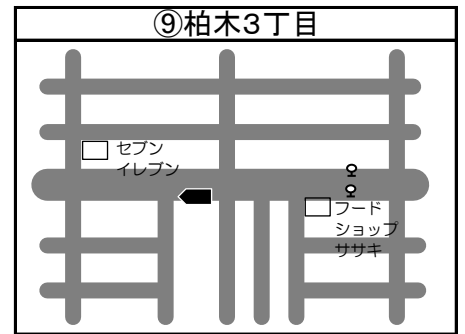

# ◆移動図書館車巡回ステーション周辺地図◆

\*ステーション名の前の○囲み数字①～⑮は地図・日程表共通です

\*とまチョップ号停車位置は、こちらのマーク  を目印にしてください

**お知らせ**

☆①、③、⑦、⑭のステーションが変更になっておりますので、ご注意ください。  
新ステーションの位置は、地図をご覧ください。

☆①「苦小牧民報佐野販売店」北栄2丁目→「沼/端駅北口 沼/端北大通」北栄2丁目

☆③「ウトナイ小学校」ウトナイ北3丁目→「花畔公園(かはん)」ウトナイ南6丁目

☆⑦「錦岡西14号公園」宮前町2丁目→「凌雲公園」凌雲町3丁目

☆⑭「苦小牧熱供給」大成1丁目→「大成児童センター」大成町1丁目