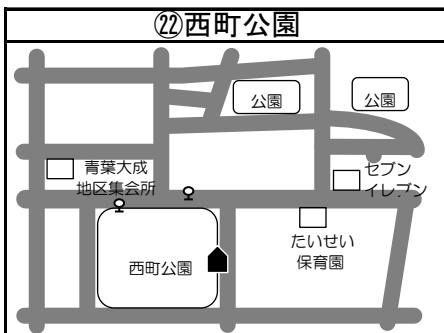

# ◆移動図書館車巡回ステーション周辺地図◆

\*ステーション名の前の○囲み数字①～⑮は地図・日程表共通です

\*とまチョップ号停車位置は、こちらのマーク  を目印にしてください

**お知らせ**

☆①、③、⑦、⑭のステーションが変更になっておりますので、ご注意ください。  
新ステーションの位置は、地図をご覧ください。

☆①「苦小牧民報佐野販売店」北栄2丁目→「沼/端駅北口 沼/端北大通」北栄2丁目

☆③「ウトナイ小学校」ウトナイ北3丁目→「花畔公園(かはん)」ウトナイ南6丁目

☆⑦「錦岡西14号公園」宮前町2丁目→「凌雲公園」凌雲町3丁目

☆⑭「苦小牧熱供給」大成1丁目→「大成児童センター」大成町1丁目