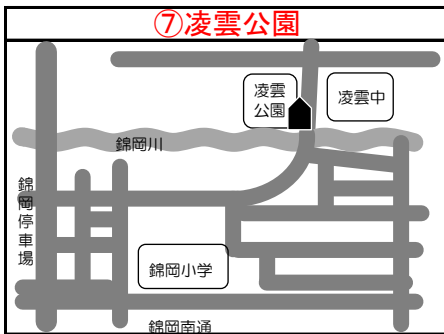

# ◆移動図書館車巡回ステーション周辺地図◆

\*ステーション名の前の○囲み数字①～⑮は地図・日程表共通です

\*とまチョップ号停車位置は、こちらのマーク  を目印にしてください

**お知らせ**

☆①、③、⑦、⑭のステーションが変更になっておりますので、ご注意ください。  
新ステーションの位置は、地図をご覧ください。

☆①「苦小牧民報佐野販売店」北栄2丁目→「沼/端駅北口 沼/端北大通」北栄2丁目

☆③「ウトナイ小学校」ウトナイ北3丁目→「花畔公園(かはん)」ウトナイ南6丁目

☆⑦「錦岡西14号公園」宮前町2丁目→「凌雲公園」凌雲町3丁目

☆⑭「苦小牧熱供給」大成1丁目→「大成児童センター」大成町1丁目