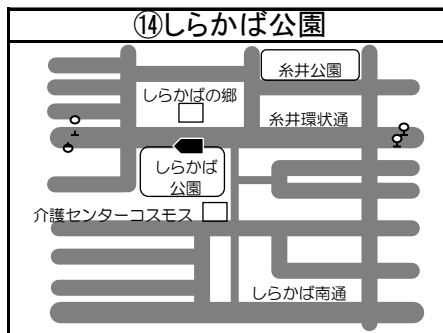

# ◆移動図書館車巡回ステーション周辺地図◆

\*ステーション名の前の○囲み数字①～⑮は地図・日程表共通です

\*とまチョップ号停車位置は、こちらのマーク  を目印にしてください

**お知らせ**

☆①、③、⑦、⑭のステーションが変更になっておりますので、ご注意ください。  
新ステーションの位置は、地図をご覧ください。

☆①「苦小牧民報佐野販売店」北栄2丁目→「沼/端駅北口 沼/端北大通」北栄2丁目

☆③「ウトナイ小学校」ウトナイ北3丁目→「花畔公園(かはん)」ウトナイ南6丁目

☆⑦「錦岡西14号公園」宮前町2丁目→「凌雲公園」凌雲町3丁目

☆⑭「苦小牧熱供給」大成1丁目→「大成児童センター」大成町1丁目