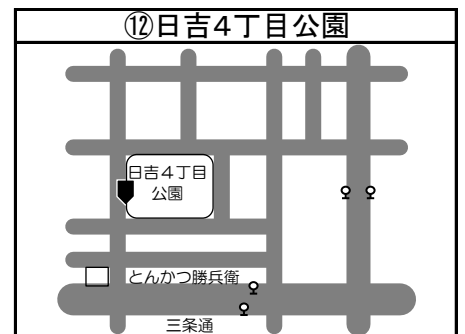

# ◆移動図書館車巡回ステーション周辺地図◆

\*ステーション名の前の○囲み数字①～⑮は地図・日程表共通です

\*とまチョップ号停車位置は、こちらのマーク  を目印にしてください

**お知らせ**

☆①、③、⑦、⑭のステーションが変更になっておりますので、ご注意ください。  
新ステーションの位置は、地図をご覧ください。

☆①「苦小牧民報佐野販売店」北栄2丁目→「沼/端駅北口 沼/端北大通」北栄2丁目

☆③「ウトナイ小学校」ウトナイ北3丁目→「花畔公園(かはん)」ウトナイ南6丁目

☆⑦「錦岡西14号公園」宮前町2丁目→「凌雲公園」凌雲町3丁目

☆⑭「苦小牧熱供給」大成1丁目→「大成児童センター」大成町1丁目