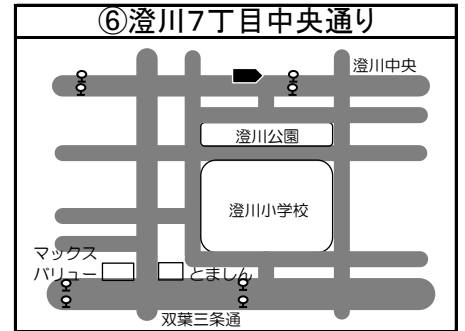

# ◆移動図書館車巡回ステーション周辺地図◆

\*ステーション名の前の○囲み数字①～⑮は地図・日程表共通です

\*とまチョップ号停車位置は、こちらのマーク  を目印にしてください

**お知らせ**

☆①、③、⑦、⑭のステーションが変更になっておりますので、ご注意ください。  
新ステーションの位置は、地図をご覧ください。

☆①「苦小牧民報佐野販売店」北栄2丁目→「沼/端駅北口 沼/端北大通」北栄2丁目

☆③「ウトナイ小学校」ウトナイ北3丁目→「花畔公園(かはん)」ウトナイ南6丁目

☆⑦「錦岡西14号公園」宮前町2丁目→「凌雲公園」凌雲町3丁目

☆⑭「苦小牧熱供給」大成1丁目→「大成児童センター」大成町1丁目