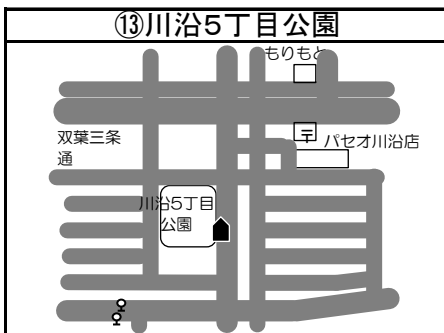

# ◆移動図書館車巡回ステーション周辺地図◆

\*ステーション名の前の○囲み数字①～⑮は地図・日程表共通です

\*とまチョップ号停車位置は、こちらのマーク  を目印にしてください

**お知らせ**

☆①、③、⑦、⑭のステーションが変更になっておりますので、ご注意ください。  
新ステーションの位置は、地図をご覧ください。

☆①「苦小牧民報佐野販売店」北栄2丁目→「沼/端駅北口 沼/端北大通」北栄2丁目

☆③「ウトナイ小学校」ウトナイ北3丁目→「花畔公園(かはん)」ウトナイ南6丁目

☆⑦「錦岡西14号公園」宮前町2丁目→「凌雲公園」凌雲町3丁目

☆⑭「苦小牧熱供給」大成1丁目→「大成児童センター」大成町1丁目