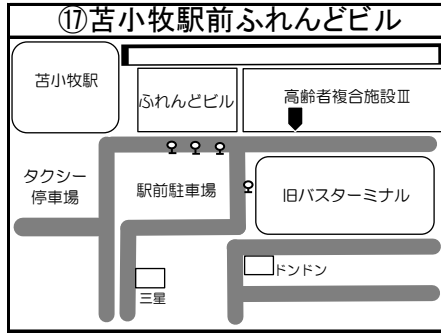

# ◆移動図書館車巡回ステーション周辺地図◆

\*ステーション名の前の○囲み数字①～⑮は地図・日程表共通です

\*とまチョップ号停車位置は、こちらのマーク  を目印にしてください

**お知らせ**

☆①、③、⑦、⑭のステーションが変更になっておりますので、ご注意ください。  
新ステーションの位置は、地図をご覧ください。

☆①「苦小牧民報佐野販売店」北栄2丁目→「沼/端駅北口 沼/端北大通」北栄2丁目

☆③「ウトナイ小学校」ウトナイ北3丁目→「花畔公園(かはん)」ウトナイ南6丁目

☆⑦「錦岡西14号公園」宮前町2丁目→「凌雲公園」凌雲町3丁目

☆⑭「苦小牧熱供給」大成1丁目→「大成児童センター」大成町1丁目