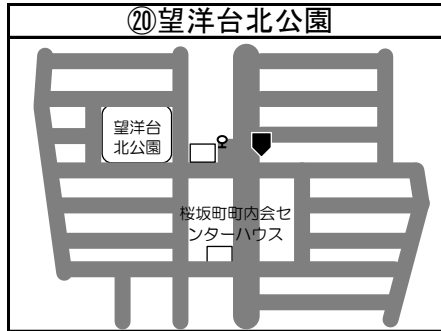

# ◆移動図書館車巡回ステーション周辺地図◆

\*ステーション名の前の○囲み数字①～⑮は地図・日程表共通です

\*とまチョップ号停車位置は、こちらのマーク  を目印にしてください

**お知らせ**

☆①、③、⑦、⑭のステーションが変更になっておりますので、ご注意ください。  
新ステーションの位置は、地図をご覧ください。

☆①「苦小牧民報佐野販売店」北栄2丁目→「沼/端駅北口 沼/端北大通」北栄2丁目

☆③「ウトナイ小学校」ウトナイ北3丁目→「花畔公園(かはん)」ウトナイ南6丁目

☆⑦「錦岡西14号公園」宮前町2丁目→「凌雲公園」凌雲町3丁目

☆⑭「苦小牧熱供給」大成1丁目→「大成児童センター」大成町1丁目