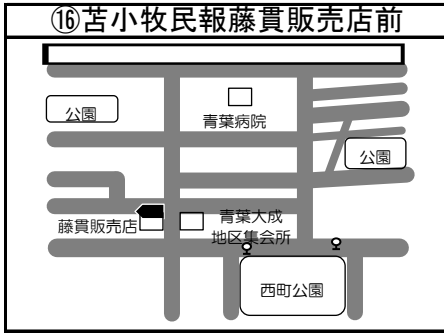

# ◆移動図書館車巡回ステーション周辺地図◆

\*ステーション名の前の○囲み数字①～⑮は地図・日程表共通です

\*とまチョップ号停車位置は、こちらのマーク  を目印にしてください

**お知らせ**

☆①、③、⑦、⑭のステーションが変更になっておりますので、ご注意ください。  
新ステーションの位置は、地図をご覧ください。

☆①「苦小牧民報佐野販売店」北栄2丁目→「沼/端駅北口 沼/端北大通」北栄2丁目

☆③「ウトナイ小学校」ウトナイ北3丁目→「花畔公園(かはん)」ウトナイ南6丁目

☆⑦「錦岡西14号公園」宮前町2丁目→「凌雲公園」凌雲町3丁目

☆⑭「苦小牧熱供給」大成1丁目→「大成児童センター」大成町1丁目