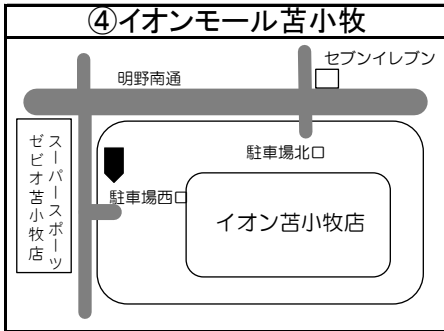

# ◆移動図書館車巡回ステーション周辺地図◆

\*ステーション名の前の○囲み数字①～⑮は地図・日程表共通です

\*とまチョップ号停車位置は、こちらのマーク  を目印にしてください

**お知らせ**

☆①、③、⑦、⑭のステーションが変更になっておりますので、ご注意ください。  
新ステーションの位置は、地図をご覧ください。

☆①「苦小牧民報佐野販売店」北栄2丁目→「沼/端駅北口 沼/端北大通」北栄2丁目

☆③「ウトナイ小学校」ウトナイ北3丁目→「花畔公園(かはん)」ウトナイ南6丁目