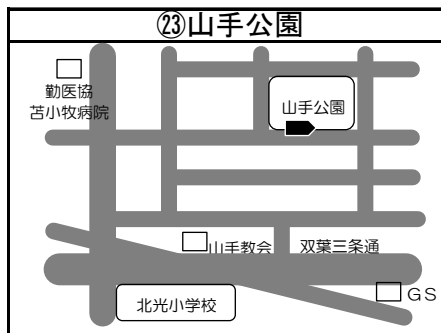

# ◆移動図書館車巡回ステーション周辺地図◆

\*ステーション名の前の○囲み数字①～⑮は地図・日程表共通です

\*とまチョップ号停車位置は、こちらのマーク  を目印にしてください

**お知らせ**

☆①、③、⑦、⑭のステーションが変更になっておりますので、ご注意ください。  
新ステーションの位置は、地図をご覧ください。

☆①「苦小牧民報佐野販売店」北栄2丁目→「沼/端駅北口 沼/端北大通」北栄2丁目

☆③「ウトナイ小学校」ウトナイ北3丁目→「花畔公園(かはん)」ウトナイ南6丁目

☆⑦「錦岡西14号公園」宮前町2丁目→「凌雲公園」凌雲町3丁目

☆⑭「苦小牧熱供給」大成1丁目→「大成児童センター」大成町1丁目