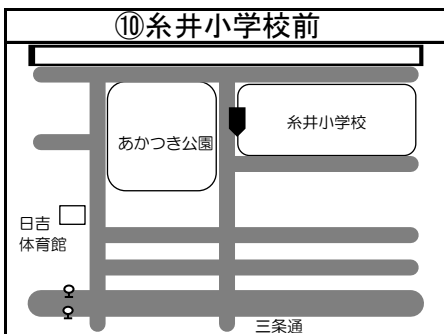

# ◆移動図書館車巡回ステーション周辺地図◆

\*ステーション名の前の○囲み数字①～⑮は地図・日程表共通です

\*とまチョップ号停車位置は、こちらのマーク  を目印にしてください

**お知らせ**

☆①、③、⑦、⑭のステーションが変更になっておりますので、ご注意ください。  
新ステーションの位置は、地図をご覧ください。

☆①「苦小牧民報佐野販売店」北栄2丁目→「沼/端駅北口 沼/端北大通」北栄2丁目

☆③「ウトナイ小学校」ウトナイ北3丁目→「花畔公園(かはん)」ウトナイ南6丁目

☆⑦「錦岡西14号公園」宮前町2丁目→「凌雲公園」凌雲町3丁目

☆⑭「苦小牧熱供給」大成1丁目→「大成児童センター」大成町1丁目