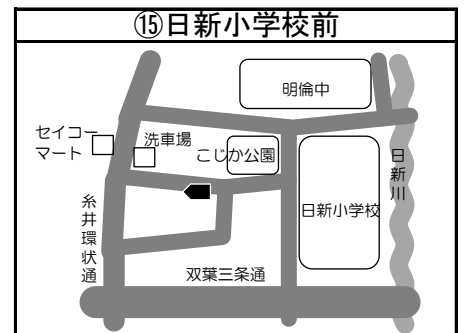

# ◆移動図書館車巡回ステーション周辺地図◆

\*ステーション名の前の○囲み数字①～⑮は地図・日程表共通です

\*とまチョップ号停車位置は、こちらのマーク  を目印にしてください

**お知らせ**

☆①、③、⑦、⑭のステーションが変更になっておりますので、ご注意ください。  
新ステーションの位置は、地図をご覧ください。

☆①「苦小牧民報佐野販売店」北栄2丁目→「沼/端駅北口 沼/端北大通」北栄2丁目

☆③「ウトナイ小学校」ウトナイ北3丁目→「花畔公園(かはん)」ウトナイ南6丁目

☆⑦「錦岡西14号公園」宮前町2丁目→「凌雲公園」凌雲町3丁目

☆⑭「苦小牧熱供給」大成1丁目→「大成児童センター」大成町1丁目