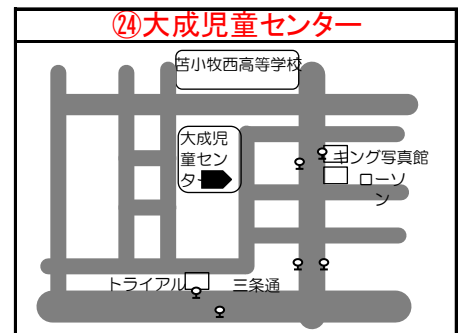

# ◆移動図書館車巡回ステーション周辺地図◆

\*ステーション名の前の○囲み数字①～⑮は地図・日程表共通です

\*とまチョップ号停車位置は、こちらのマーク  を目印にしてください

**お知らせ**

☆①、③、⑦、⑭のステーションが変更になっておりますので、ご注意ください。  
新ステーションの位置は、地図をご覧ください。

☆①「苦小牧民報佐野販売店」北栄2丁目→「沼/端駅北口 沼/端北大通」北栄2丁目

☆③「ウトナイ小学校」ウトナイ北3丁目→「花畔公園(かはん)」ウトナイ南6丁目

☆⑦「錦岡西14号公園」宮前町2丁目→「凌雲公園」凌雲町3丁目

☆⑭「苦小牧熱供給」大成1丁目→「大成児童センター」大成町1丁目