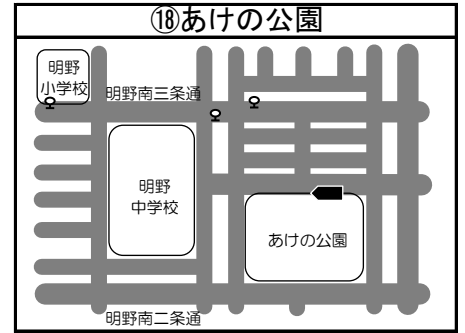

# ◆移動図書館車巡回ステーション周辺地図◆

\*ステーション名の前の○囲み数字①～⑮は地図・日程表共通です

\*とまチョップ号停車位置は、こちらのマーク  を目印にしてください

**お知らせ**

☆①、③、⑦、⑭のステーションが変更になっておりますので、ご注意ください。  
新ステーションの位置は、地図をご覧ください。

☆①「苦小牧民報佐野販売店」北栄2丁目→「沼/端駅北口 沼/端北大通」北栄2丁目

☆③「ウトナイ小学校」ウトナイ北3丁目→「花畔公園(かはん)」ウトナイ南6丁目

☆⑦「錦岡西14号公園」宮前町2丁目→「凌雲公園」凌雲町3丁目

☆⑭「苦小牧熱供給」大成1丁目→「大成児童センター」大成町1丁目