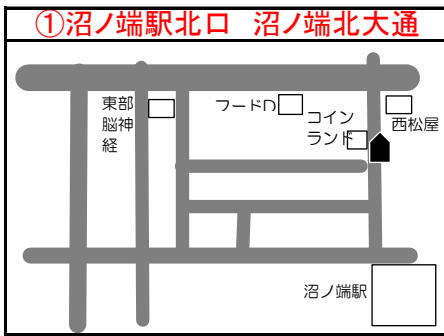

# ◆移動図書館車巡回ステーション周辺地図◆

\*ステーション名の前の○囲み数字①～⑮は地図・日程表共通です

\*とまチョップ号停車位置は、こちらのマーク  を目印にしてください

**お知らせ**

☆①、③、⑦、⑭のステーションが変更になっておりますので、ご注意ください。  
新ステーションの位置は、地図をご覧ください。

☆①「苦小牧民報佐野販売店」北栄2丁目→「沼/端駅北口 沼/端北大通」北栄2丁目

☆③「ウトナイ小学校」ウトナイ北3丁目→「花畔公園(かはん)」ウトナイ南6丁目

☆⑦「錦岡西14号公園」宮前町2丁目→「凌雲公園」凌雲町3丁目

☆⑭「苦小牧熱供給」大成1丁目→「大成児童センター」大成町1丁目