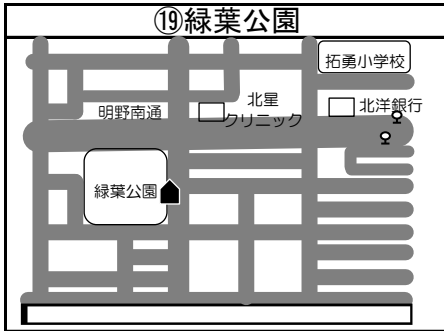

# ◆移動図書館車巡回ステーション周辺地図◆

\*ステーション名の前の○囲み数字①～⑮は地図・日程表共通です

\*とまチョップ号停車位置は、こちらのマーク  を目印にしてください

**お知らせ**

☆①、③、⑦、⑭のステーションが変更になっておりますので、ご注意ください。  
新ステーションの位置は、地図をご覧ください。

☆①「苦小牧民報佐野販売店」北栄2丁目→「沼/端駅北口 沼/端北大通」北栄2丁目

☆③「ウトナイ小学校」ウトナイ北3丁目→「花畔公園(かはん)」ウトナイ南6丁目

☆⑦「錦岡西14号公園」宮前町2丁目→「凌雲公園」凌雲町3丁目

☆⑭「苦小牧熱供給」大成1丁目→「大成児童センター」大成町1丁目