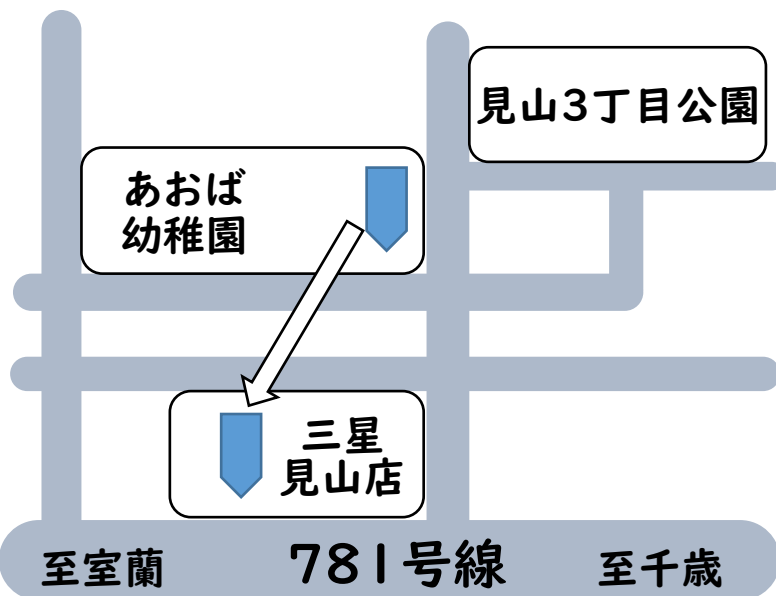

停車場所変更 のおしらせ

下記の期間、「苦小牧あおば幼稚園」から「三星見山店」にステーションを変更します。

予定
期間

2023年 2024年
9月 ~ 3月の全巡回日

巡回
日程

毎月第2・第4木曜日
13:40~14:10

期間中の停車場所
三星見山店 駐車場内

ご不明な点は、苦小牧市立中央図書館(☎0144-35-0511)までお問い合わせください。