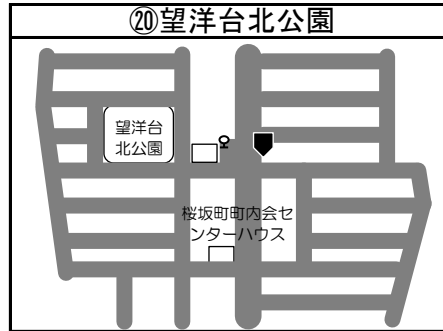

◆移動図書館車巡回ステーション周辺地図◆

*ステーション名の前の○囲み数字①～⑮は地図・日程表共通です

*とまチョップ号停車位置は、こちらのマーク  を目印にしてください

☆利用者カードをお持ちの方でしたら、どなたでもご利用いただけます。利用者カードの新規登録も可能です。各コミュニティセンターで借りた本の返却や予約された本の受け取りもできますのでぜひご利用ください！