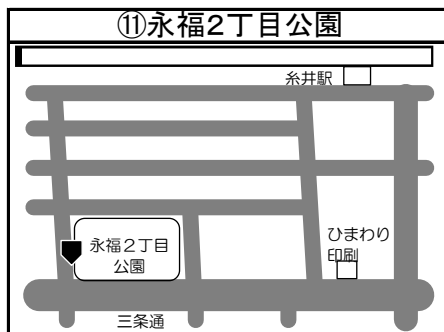

◆移動図書館車巡回ステーション周辺地図◆

*ステーション名の前の○囲み数字①～⑮は地図・日程表共通です

*とまチョップ号停車位置は、こちらのマーク  を目印にしてください

☆利用者カードをお持ちの方でしたら、どなたでもご利用いただけます。利用者カードの新規登録も可能です。各コミュニティセンターで借りた本の返却や予約された本の受け取りもできますのでぜひご利用ください！