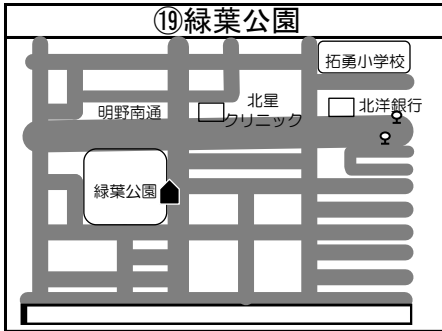

◆移動図書館車巡回ステーション周辺地図◆

*ステーション名の前の○囲み数字①～⑮は地図・日程表共通です

*とまチョップ号停車位置は、こちらのマーク  を目印にしてください

☆利用者カードをお持ちの方でしたら、どなたでもご利用いただけます。利用者カードの新規登録も可能です。各コミュニティセンターで借りた本の返却や予約された本の受け取りもできますのでぜひご利用ください！