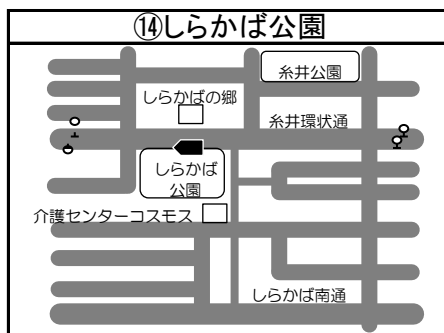

◆移動図書館車巡回ステーション周辺地図◆

*ステーション名の前の○囲み数字①～⑮は地図・日程表共通です

*とまチョップ号停車位置は、こちらのマーク  を目印にしてください

☆利用者カードをお持ちの方でしたら、どなたでもご利用いただけます。利用者カードの新規登録も可能です。各コミュニティセンターで借りた本の返却や予約された本の受け取りもできますのでぜひご利用ください！