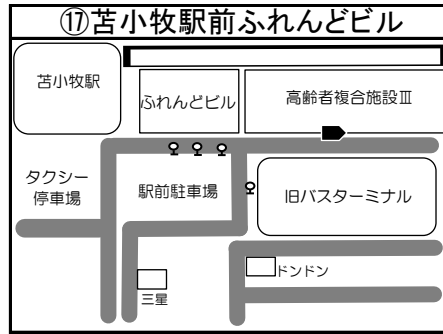

◆移動図書館車巡回ステーション周辺地図◆

*ステーション名の前の○囲み数字①～⑮は地図・日程表共通です

*とまチョップ号停車位置は、こちらのマーク  を目印にしてください

☆利用者カードをお持ちの方でしたら、どなたでもご利用いただけます。利用者カードの新規登録も可能です。各コミュニティセンターで借りた本の返却や予約された本の受け取りもできますのでぜひご利用ください！