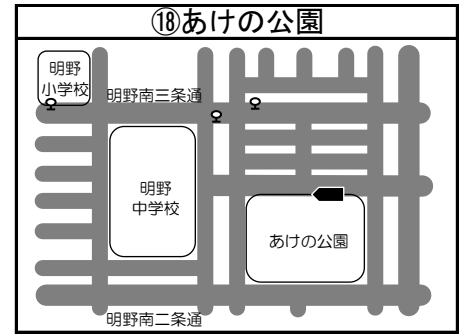

◆移動図書館車巡回ステーション周辺地図◆

*ステーション名の前の○囲み数字①～⑮は地図・日程表共通です

*とまチョップ号停車位置は、こちらのマーク  を目印にしてください

☆利用者カードをお持ちの方でしたら、どなたでもご利用いただけます。利用者カードの新規登録も可能です。各コミュニティセンターで借りた本の返却や予約された本の受け取りもできますのでぜひご利用ください！