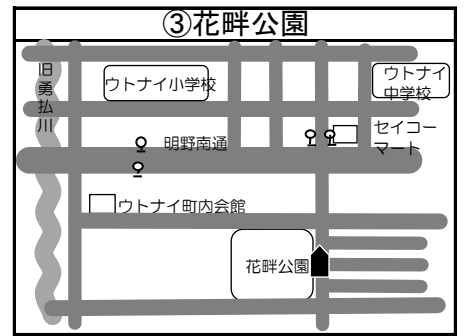

◆移動図書館車巡回ステーション周辺地図◆

*ステーション名の前の○囲み数字①～⑮は地図・日程表共通です

*とまチョップ号停車位置は、こちらのマーク  を目印にしてください

☆利用者カードをお持ちの方でしたら、どなたでもご利用いただけます。利用者カードの新規登録も可能です。各コミュニティセンターで借りた本の返却や予約された本の受け取りもできますのでぜひご利用ください！