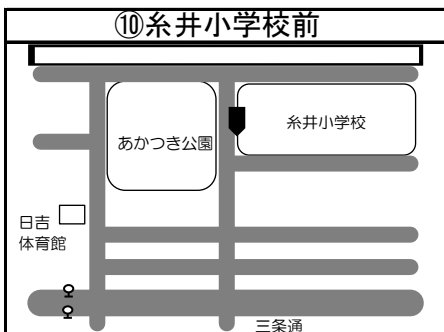

◆移動図書館車巡回ステーション周辺地図◆

*ステーション名の前の○囲み数字①～⑮は地図・日程表共通です

*とまチョップ号停車位置は、こちらのマーク  を目印にしてください

☆利用者カードをお持ちの方でしたら、どなたでもご利用いただけます。利用者カードの新規登録も可能です。各コミュニティセンターで借りた本の返却や予約された本の受け取りもできますのでぜひご利用ください！