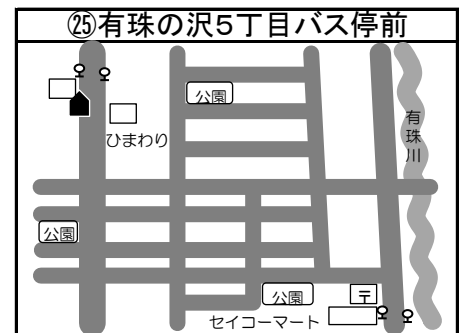

◆移動図書館車巡回ステーション周辺地図◆

*ステーション名の前の○囲み数字①～⑮は地図・日程表共通です

*とまチョップ号停車位置は、こちらのマーク  を目印にしてください

☆利用者カードをお持ちの方でしたら、どなたでもご利用いただけます。利用者カードの新規登録も可能です。各コミュニティセンターで借りた本の返却や予約された本の受け取りもできますのでぜひご利用ください！