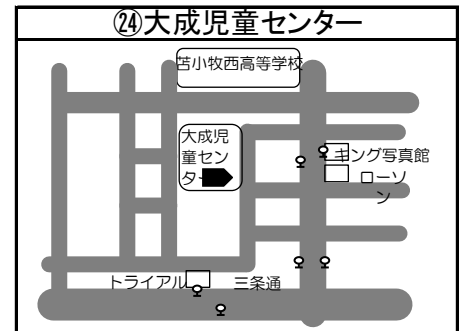

◆移動図書館車巡回ステーション周辺地図◆

*ステーション名の前の○囲み数字①～⑮は地図・日程表共通です

*とまチョップ号停車位置は、こちらのマーク  を目印にしてください

☆利用者カードをお持ちの方でしたら、どなたでもご利用いただけます。利用者カードの新規登録も可能です。各コミュニティセンターで借りた本の返却や予約された本の受け取りもできますのでぜひご利用ください！