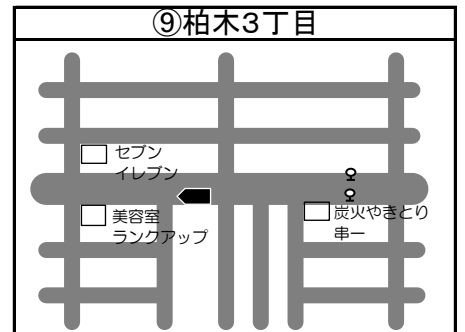

◆移動図書館車巡回ステーション周辺地図◆

*ステーション名の前の○囲み数字①～⑮は地図・日程表共通です

*とまチョップ号停車位置は、こちらのマーク  を目印にしてください

☆利用者カードをお持ちの方でしたら、どなたでもご利用いただけます。利用者カードの新規登録も可能です。各コミュニティセンターで借りた本の返却や予約された本の受け取りもできますのでぜひご利用ください！