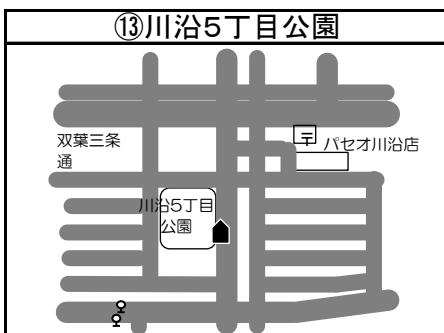

◆移動図書館車巡回ステーション周辺地図◆

*ステーション名の前の○囲み数字①～⑮は地図・日程表共通です

*とまチョップ号停車位置は、こちらのマーク  を目印にしてください

☆利用者カードをお持ちの方でしたら、どなたでもご利用いただけます。利用者カードの新規登録も可能です。各コミュニティセンターで借りた本の返却や予約された本の受け取りもできますのでぜひご利用ください！