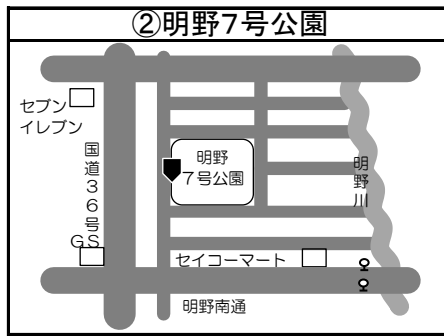

◆移動図書館車巡回ステーション周辺地図◆

*ステーション名の前の○囲み数字①～⑮は地図・日程表共通です

*とまチョップ号停車位置は、こちらのマーク  を目印にしてください

☆利用者カードをお持ちの方でしたら、どなたでもご利用いただけます。利用者カードの新規登録も可能です。各コミュニティセンターで借りた本の返却や予約された本の受け取りもできますのでぜひご利用ください！