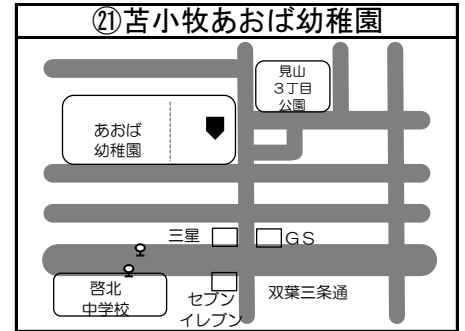

◆移動図書館車巡回ステーション周辺地図◆

*ステーション名の前の○囲み数字①～⑮は地図・日程表共通です

*とまチョップ号停車位置は、こちらのマーク  を目印にしてください

☆利用者カードをお持ちの方でしたら、どなたでもご利用いただけます。利用者カードの新規登録も可能です。各コミュニティセンターで借りた本の返却や予約された本の受け取りもできますのでぜひご利用ください！