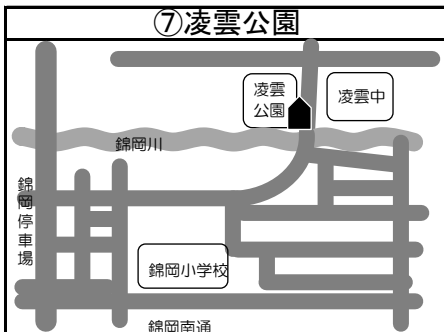

◆移動図書館車巡回ステーション周辺地図◆

*ステーション名の前の○囲み数字①～⑮は地図・日程表共通です

*とまチョップ号停車位置は、こちらのマーク  を目印にしてください

☆利用者カードをお持ちの方でしたら、どなたでもご利用いただけます。利用者カードの新規登録も可能です。各コミュニティセンターで借りた本の返却や予約された本の受け取りもできますのでぜひご利用ください！