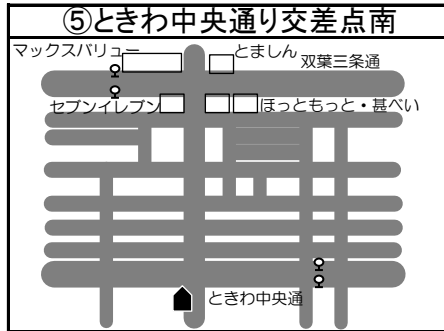

◆移動図書館車巡回ステーション周辺地図◆

*ステーション名の前の○囲み数字①～⑮は地図・日程表共通です

*とまチョップ号停車位置は、こちらのマーク  を目印にしてください

☆利用者カードをお持ちの方でしたら、どなたでもご利用いただけます。利用者カードの新規登録も可能です。各コミュニティセンターで借りた本の返却や予約された本の受け取りもできますのでぜひご利用ください！