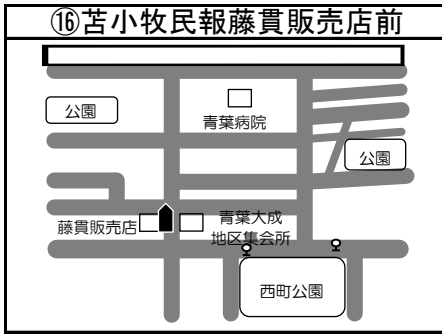

◆移動図書館車巡回ステーション周辺地図◆

*ステーション名の前の○囲み数字①～⑮は地図・日程表共通です

*とまチョップ号停車位置は、こちらのマーク  を目印にしてください

☆利用者カードをお持ちの方でしたら、どなたでもご利用いただけます。利用者カードの新規登録も可能です。各コミュニティセンターで借りた本の返却や予約された本の受け取りもできますのでぜひご利用ください！