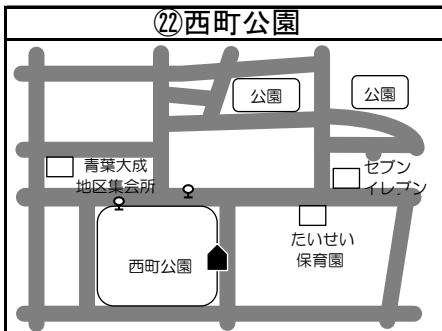

◆移動図書館車巡回ステーション周辺地図◆

*ステーション名の前の○囲み数字①～⑮は地図・日程表共通です

*とまチョップ号停車位置は、こちらのマーク  を目印にしてください

☆利用者カードをお持ちの方でしたら、どなたでもご利用いただけます。利用者カードの新規登録も可能です。各コミュニティセンターで借りた本の返却や予約された本の受け取りもできますのでぜひご利用ください！