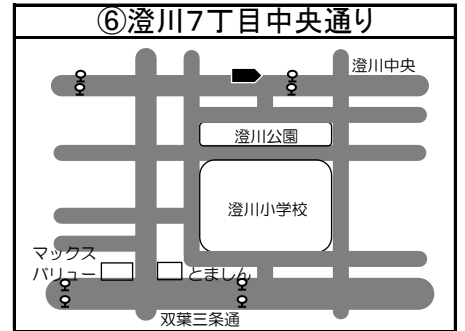

◆移動図書館車巡回ステーション周辺地図◆

*ステーション名の前の○囲み数字①～⑮は地図・日程表共通です

*とまチョップ号停車位置は、こちらのマーク  を目印にしてください

☆利用者カードをお持ちの方でしたら、どなたでもご利用いただけます。利用者カードの新規登録も可能です。各コミュニティセンターで借りた本の返却や予約された本の受け取りもできますのでぜひご利用ください！