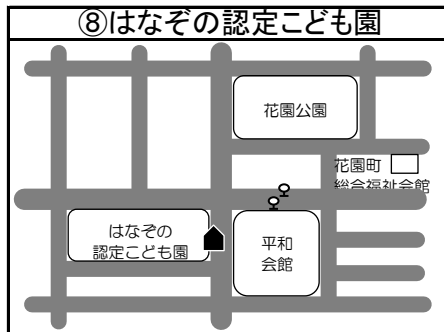

◆移動図書館車巡回ステーション周辺地図◆

*ステーション名の前の○囲み数字①～⑮は地図・日程表共通です

*とまチョップ号停車位置は、こちらのマーク  を目印にしてください

☆利用者カードをお持ちの方でしたら、どなたでもご利用いただけます。利用者カードの新規登録も可能です。各コミュニティセンターで借りた本の返却や予約された本の受け取りもできますのでぜひご利用ください！