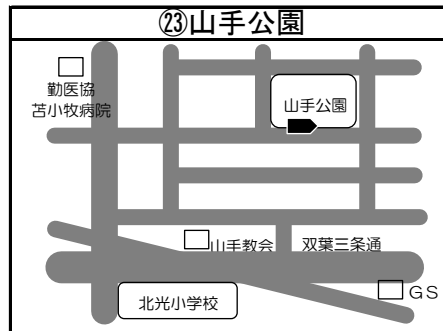

◆移動図書館車巡回ステーション周辺地図◆

*ステーション名の前の○囲み数字①～⑮は地図・日程表共通です

*とまチョップ号停車位置は、こちらのマーク  を目印にしてください

☆利用者カードをお持ちの方でしたら、どなたでもご利用いただけます。利用者カードの新規登録も可能です。各コミュニティセンターで借りた本の返却や予約された本の受け取りもできますのでぜひご利用ください！