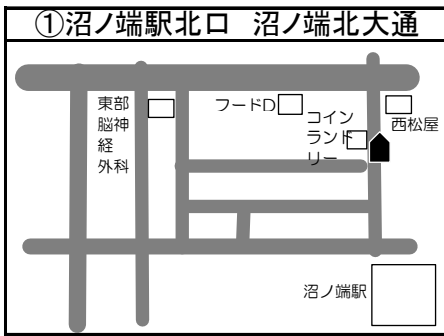

◆移動図書館車巡回ステーション周辺地図◆

*ステーション名の前の○囲み数字①～⑮は地図・日程表共通です

*とまチョップ号停車位置は、こちらのマーク  を目印にしてください

☆利用者カードをお持ちの方でしたら、どなたでもご利用いただけます。利用者カードの新規登録も可能です。各コミュニティセンターで借りた本の返却や予約された本の受け取りもできますのでぜひご利用ください！