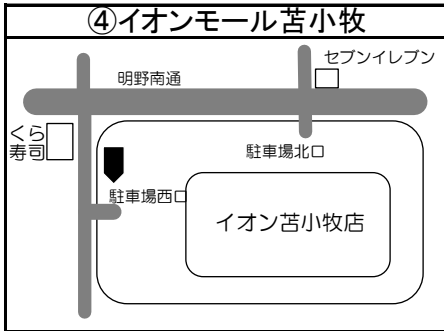

◆移動図書館車巡回ステーション周辺地図◆

*ステーション名の前の○囲み数字①～⑮は地図・日程表共通です

*とまチョップ号停車位置は、こちらのマーク  を目印にしてください

☆利用者カードをお持ちの方でしたら、どなたでもご利用いただけます。利用者カードの新規登録も可能です。各コミュニティセンターで借りた本の返却や予約された本の受け取りもできますのでぜひご利用ください！