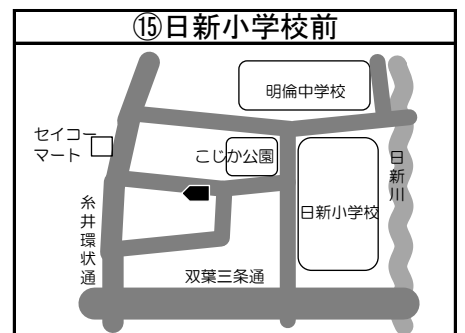

◆移動図書館車巡回ステーション周辺地図◆

*ステーション名の前の○囲み数字①～⑮は地図・日程表共通です

*とまチョップ号停車位置は、こちらのマーク  を目印にしてください

☆利用者カードをお持ちの方でしたら、どなたでもご利用いただけます。利用者カードの新規登録も可能です。各コミュニティセンターで借りた本の返却や予約された本の受け取りもできますのでぜひご利用ください！