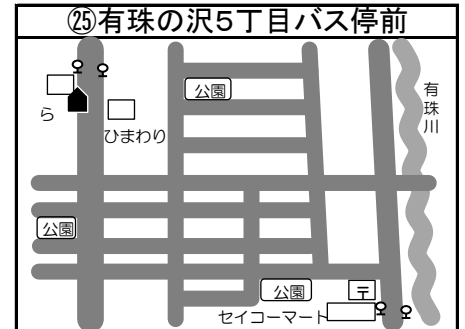

◆移動図書館車巡回ステーション周辺地図◆

*ステーション名の前の○囲み数字①～⑮は地図・日程表共通です

*とまチョップ号停車位置は、こちらのマーク  を目印にしてください

とまチョップ号からの お知らせ

①新ステーションのおしらせ

令和8年5月より、図書館バスの巡回:
先に下記のステーションが増えます。
どうぞお気軽にご利用ください。

新ステーション 清流公園

巡回日 毎月1・3火曜日
巡回時間 15:10~15:30まで
巡回場所 ウトナイ北6丁目8 (図③)

②巡回時間変更のおしらせ

下記3カ所のステーションにおける、
巡回時間を変更させていただきます。
ご利用の方はご確認お願い致します。

ステーション	変更前	変更後
沼ノ端駅北口 北大通	13:40~14:10	13:40~14:00
明野 7号公園	14:25~15:05	14:15~14:50
緑葉公園	15:20~15:55	15:20~15:40