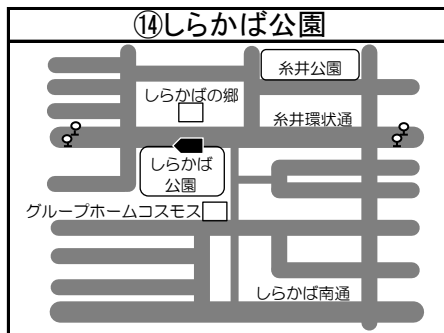

◆移動図書館車巡回ステーション周辺地図◆

*ステーション名の前の○囲み数字①～⑮は地図・日程表共通です

*とまチョップ号停車位置は、こちらのマーク  を目印にしてください

とまチョップ号からの お知らせ

①新ステーションのおしらせ

令和8年5月より、図書館バスの巡回:
先に下記のステーションが増えます。
どうぞお気軽にご利用ください。

新ステーション 清流公園

巡回日 毎月1・3火曜日
巡回時間 15:10~15:30まで
巡回場所 ウトナイ北6丁目8 (図③)

②巡回時間変更のおしらせ

下記3カ所のステーションにおける、
巡回時間を変更させていただきます。
ご利用の方はご確認お願い致します。

ステーション	変更前	変更後
沼ノ端駅北口 北大通	13:40~14:10	13:40~14:00
明野 7号公園	14:25~15:05	14:15~14:50
緑葉公園	15:20~15:55	15:20~15:40