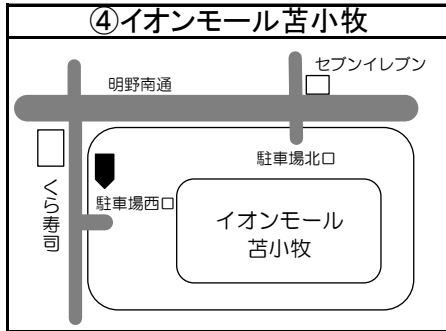

◆移動図書館車巡回ステーション周辺地図◆

*ステーション名の前の○囲み数字①～⑮は地図・日程表共通です

*とまチョップ号停車位置は、こちらのマーク  を目印にしてください

とまチョップ号からの お知らせ

①新ステーションのおしらせ

令和8年5月より、図書館バスの巡回:
先に下記のステーションが増えます。
どうぞお気軽にご利用ください。

新ステーション 清流公園

巡回日 毎月1・3火曜日
巡回時間 15:10~15:30まで
巡回場所 ウトナイ北6丁目8 (図③)

②巡回時間変更のおしらせ

下記3カ所のステーションにおける、
巡回時間を変更させていただきます。
ご利用の方はご確認お願い致します。

ステーション	変更前	変更後
沼ノ端駅北口 北大通	13:40~14:10	13:40~14:00
明野 7号公園	14:25~15:05	14:15~14:50
緑葉公園	15:20~15:55	15:20~15:40