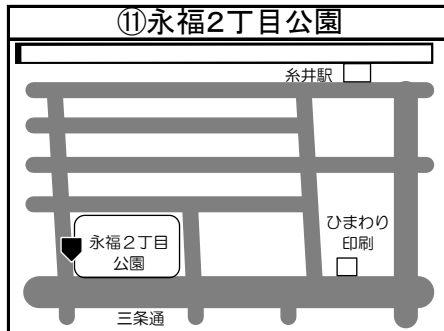

◆移動図書館車巡回ステーション周辺地図◆

*ステーション名の前の○囲み数字①～⑮は地図・日程表共通です

*とまチョップ号停車位置は、こちらのマーク  を目印にしてください

とまチョップ号からの お知らせ

①新ステーションのおしらせ

令和8年5月より、図書館バスの巡回:
先に下記のステーションが増えます。
どうぞお気軽にご利用ください。

新ステーション 清流公園

巡回日 毎月1・3火曜日
巡回時間 15:10~15:30まで
巡回場所 ウトナイ北6丁目8 (図③)