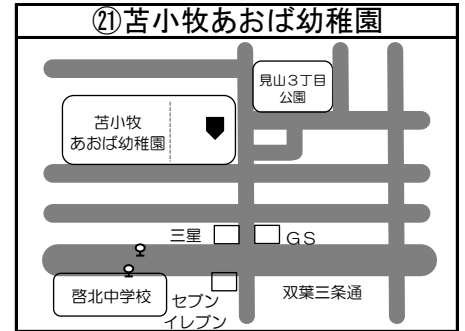

◆移動図書館車巡回ステーション周辺地図◆

*ステーション名の前の○囲み数字①～⑮は地図・日程表共通です

*とまチョップ号停車位置は、こちらのマーク  を目印にしてください

とまチョップ号からの お知らせ

①新ステーションのおしらせ

令和8年5月より、図書館バスの巡回:
先に下記のステーションが増えます。
どうぞお気軽にご利用ください。

新ステーション 清流公園

巡回日 毎月1・3火曜日
巡回時間 15:10~15:30まで
巡回場所 ウトナイ北6丁目8 (図③)

②巡回時間変更のおしらせ

下記3カ所のステーションにおける、
巡回時間を変更させていただきます。
ご利用の方はご確認お願い致します。

ステーション	変更前	変更後
沼ノ端駅北口 北大通	13:40~14:10	13:40~14:00
明野 7号公園	14:25~15:05	14:15~14:50
緑葉公園	15:20~15:55	15:20~15:40