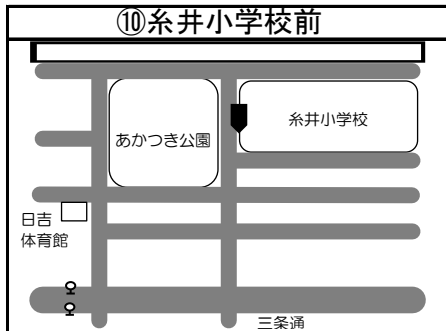

◆移動図書館車巡回ステーション周辺地図◆

*ステーション名の前の○囲み数字①～⑮は地図・日程表共通です

*とまチョップ号停車位置は、こちらのマーク  を目印にしてください

とまチョップ号からの お知らせ

①新ステーションのおしらせ

令和8年5月より、図書館バスの巡回:
先に下記のステーションが増えます。
どうぞお気軽にご利用ください。

新ステーション 清流公園

巡回日 毎月1・3火曜日
巡回時間 15:10~15:30まで
巡回場所 ウトナイ北6丁目8 (図③)