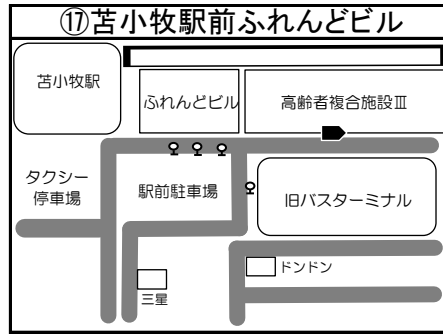

◆移動図書館車巡回ステーション周辺地図◆

*ステーション名の前の○囲み数字①～⑮は地図・日程表共通です

*とまチョップ号停車位置は、こちらのマーク  を目印にしてください

とまチョップ号からの お知らせ

①新ステーションのおしらせ

令和8年5月より、図書館バスの巡回:
先に下記のステーションが増えます。
どうぞお気軽にご利用ください。

新ステーション 清流公園

巡回日 毎月1・3火曜日
巡回時間 15:10~15:30まで
巡回場所 ウトナイ北6丁目8 (図③)

②巡回時間変更のおしらせ

下記3カ所のステーションにおける、
巡回時間を変更させていただきます。
ご利用の方はご確認お願い致します。

ステーション	変更前	変更後
沼ノ端駅北口 北大通	13:40~14:10	13:40~14:00
明野 7号公園	14:25~15:05	14:15~14:50
緑葉公園	15:20~15:55	15:20~15:40