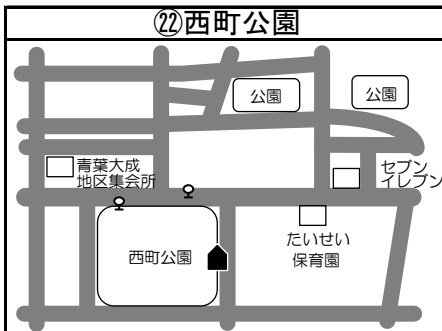

◆移動図書館車巡回ステーション周辺地図◆

*ステーション名の前の○囲み数字①～⑮は地図・日程表共通です

*とまチョップ号停車位置は、こちらのマーク  を目印にしてください

とまチョップ号からの お知らせ

①新ステーションのおしらせ

令和8年5月より、図書館バスの巡回:
先に下記のステーションが増えます。
どうぞお気軽にご利用ください。

新ステーション 清流公園

巡回日 毎月1・3火曜日
巡回時間 15:10~15:30まで
巡回場所 ウトナイ北6丁目8 (図③)

②巡回時間変更のおしらせ

下記3カ所のステーションにおける、
巡回時間を変更させていただきます。
ご利用の方はご確認お願い致します。

ステーション	変更前	変更後
沼ノ端駅北口 北大通	13:40~14:10	13:40~14:00
明野 7号公園	14:25~15:05	14:15~14:50
緑葉公園	15:20~15:55	15:20~15:40