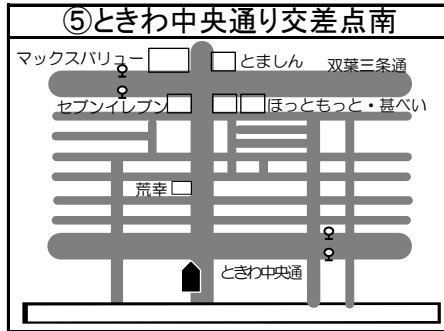

◆移動図書館車巡回ステーション周辺地図◆

*ステーション名の前の○囲み数字①～⑮は地図・日程表共通です

*とまチョップ号停車位置は、こちらのマーク  を目印にしてください

とまチョップ号からの お知らせ

①新ステーションのおしらせ

令和8年5月より、図書館バスの巡回:
先に下記のステーションが増えます。
どうぞお気軽にご利用ください。

新ステーション 清流公園

巡回日 毎月1・3火曜日
巡回時間 15:10~15:30まで
巡回場所 ウトナイ北6丁目8 (図③)