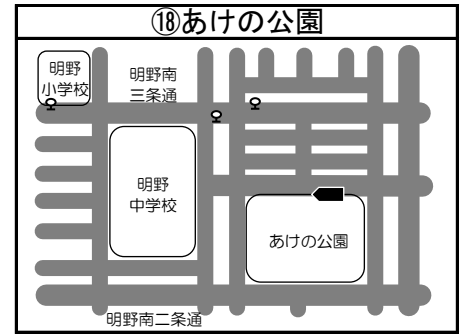

◆移動図書館車巡回ステーション周辺地図◆

*ステーション名の前の○囲み数字①～⑮は地図・日程表共通です

*とまチョップ号停車位置は、こちらのマーク  を目印にしてください

とまチョップ号からの お知らせ

①新ステーションのおしらせ

令和8年5月より、図書館バスの巡回:
先に下記のステーションが増えます。
どうぞお気軽にご利用ください。

新ステーション 清流公園

巡回日 毎月1・3火曜日
巡回時間 15:10~15:30まで
巡回場所 ウトナイ北6丁目8 (図③)

②巡回時間変更のおしらせ

下記3カ所のステーションにおける、
巡回時間を変更させていただきます。
ご利用の方はご確認お願い致します。

ステーション	変更前	変更後
沼ノ端駅北口 北大通	13:40~14:10	13:40~14:00
明野 7号公園	14:25~15:05	14:15~14:50
緑葉公園	15:20~15:55	15:20~15:40