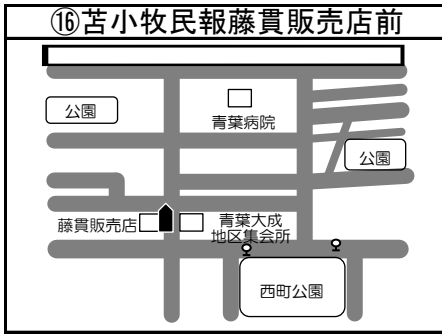

◆移動図書館車巡回ステーション周辺地図◆

*ステーション名の前の○囲み数字①～⑮は地図・日程表共通です

*とまチョップ号停車位置は、こちらのマーク  を目印にしてください

とまチョップ号からの お知らせ

①新ステーションのおしらせ

令和8年5月より、図書館バスの巡回:
先に下記のステーションが増えます。
どうぞお気軽にご利用ください。

新ステーション 清流公園

巡回日 毎月1・3火曜日
巡回時間 15:10~15:30まで
巡回場所 ウトナイ北6丁目8 (図③)

②巡回時間変更のおしらせ

下記3カ所のステーションにおける、
巡回時間を変更させていただきます。
ご利用の方はご確認お願い致します。

ステーション	変更前	変更後
沼ノ端駅北口 北大通	13:40~14:10	13:40~14:00
明野 7号公園	14:25~15:05	14:15~14:50
緑葉公園	15:20~15:55	15:20~15:40