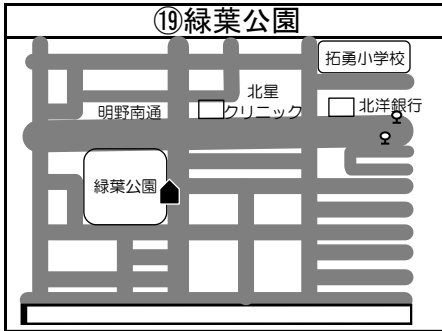

◆移動図書館車巡回ステーション周辺地図◆

*ステーション名の前の○囲み数字①～⑮は地図・日程表共通です

*とまチョップ号停車位置は、こちらのマーク  を目印にしてください

とまチョップ号からの お知らせ

①新ステーションのおしらせ

令和8年5月より、図書館バスの巡回:
先に下記のステーションが増えます。
どうぞお気軽にご利用ください。

新ステーション 清流公園

巡回日 毎月1・3火曜日
巡回時間 15:10~15:30まで
巡回場所 ウトナイ北6丁目8 (図③)

②巡回時間変更のおしらせ

下記3カ所のステーションにおける、
巡回時間を変更させていただきます。
ご利用の方はご確認お願い致します。

ステーション	変更前	変更後
沼ノ端駅北口 北大通	13:40~14:10	13:40~14:00
明野 7号公園	14:25~15:05	14:15~14:50
緑葉公園	15:20~15:55	15:20~15:40