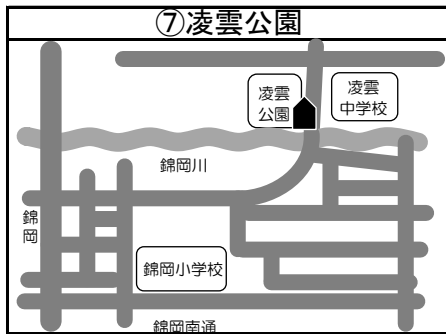

◆移動図書館車巡回ステーション周辺地図◆

*ステーション名の前の○囲み数字①～⑮は地図・日程表共通です

*とまチョップ号停車位置は、こちらのマーク  を目印にしてください

とまチョップ号からの お知らせ

①新ステーションのおしらせ

令和8年5月より、図書館バスの巡回:
先に下記のステーションが増えます。
どうぞお気軽にご利用ください。

新ステーション 清流公園

巡回日 毎月1・3火曜日
巡回時間 15:10~15:30まで
巡回場所 ウトナイ北6丁目8 (図③)

②巡回時間変更のおしらせ

下記3カ所のステーションにおける、
巡回時間を変更させていただきます。
ご利用の方はご確認お願い致します。

ステーション	変更前	変更後
沼ノ端駅北口 北大通	13:40~14:10	13:40~14:00
明野 7号公園	14:25~15:05	14:15~14:50
緑葉公園	15:20~15:55	15:20~15:40