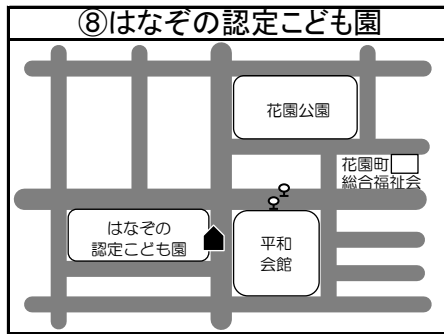

◆移動図書館車巡回ステーション周辺地図◆

*ステーション名の前の○囲み数字①～⑮は地図・日程表共通です

*とまチョップ号停車位置は、こちらのマーク  を目印にしてください

とまチョップ号からの お知らせ

①新ステーションのおしらせ

令和8年5月より、図書館バスの巡回:
先に下記のステーションが増えます。
どうぞお気軽にご利用ください。

新ステーション 清流公園

巡回日 毎月1・3火曜日
巡回時間 15:10~15:30まで
巡回場所 ウトナイ北6丁目8 (図③)

②巡回時間変更のおしらせ

下記3カ所のステーションにおける、
巡回時間を変更させていただきます。
ご利用の方はご確認お願い致します。

ステーション	変更前	変更後
沼ノ端駅北口 北大通	13:40~14:10	13:40~14:00
明野 7号公園	14:25~15:05	14:15~14:50
緑葉公園	15:20~15:55	15:20~15:40