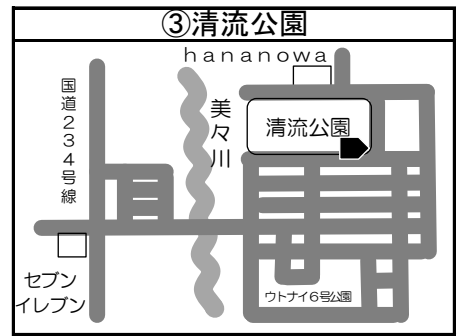

◆移動図書館車巡回ステーション周辺地図◆

*ステーション名の前の○囲み数字①～⑮は地図・日程表共通です

*とまチョップ号停車位置は、こちらのマーク  を目印にしてください

とまチョップ号からの お知らせ

①新ステーションのおしらせ

令和8年5月より、図書館バスの巡回:
先に下記のステーションが増えます。
どうぞお気軽にご利用ください。

新ステーション 清流公園

巡回日 毎月1・3火曜日
巡回時間 15:10~15:30まで
巡回場所 ウトナイ北6丁目8 (図③)

②巡回時間変更のおしらせ

下記3カ所のステーションにおける、
巡回時間を変更させていただきます。
ご利用の方はご確認お願い致します。

ステーション	変更前	変更後
沼ノ端駅北口 北大通	13:40~14:10	13:40~14:00
明野 7号公園	14:25~15:05	14:15~14:50
緑葉公園	15:20~15:55	15:20~15:40