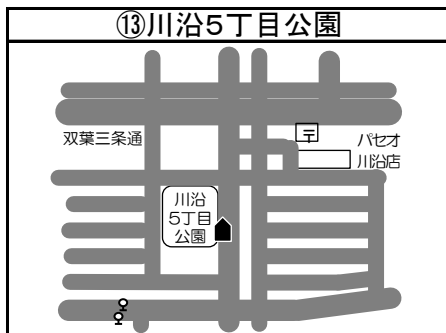

◆移動図書館車巡回ステーション周辺地図◆

*ステーション名の前の○囲み数字①～⑮は地図・日程表共通です

*とまチョップ号停車位置は、こちらのマーク  を目印にしてください

とまチョップ号からの お知らせ

①新ステーションのおしらせ

令和8年5月より、図書館バスの巡回:
先に下記のステーションが増えます。
どうぞお気軽にご利用ください。

新ステーション 清流公園

巡回日 毎月1・3火曜日
巡回時間 15:10~15:30まで
巡回場所 ウトナイ北6丁目8 (図③)

②巡回時間変更のおしらせ

下記3カ所のステーションにおける、
巡回時間を変更させていただきます。
ご利用の方はご確認お願い致します。

ステーション	変更前	変更後
沼ノ端駅北口 北大通	13:40~14:10	13:40~14:00
明野 7号公園	14:25~15:05	14:15~14:50
緑葉公園	15:20~15:55	15:20~15:40