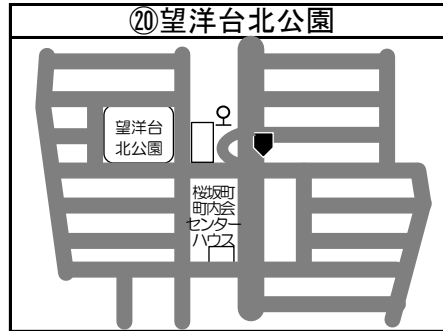

◆移動図書館車巡回ステーション周辺地図◆

*ステーション名の前の○囲み数字①～⑮は地図・日程表共通です

*とまチョップ号停車位置は、こちらのマーク  を目印にしてください

とまチョップ号からの お知らせ

①新ステーションのおしらせ

令和8年5月より、図書館バスの巡回:
先に下記のステーションが増えます。
どうぞお気軽にご利用ください。

新ステーション 清流公園

巡回日 毎月1・3火曜日
巡回時間 15:10~15:30まで
巡回場所 ウトナイ北6丁目8 (図③)

②巡回時間変更のおしらせ

下記3カ所のステーションにおける、
巡回時間を変更させていただきます。
ご利用の方はご確認お願い致します。

ステーション	変更前	変更後
沼ノ端駅北口 北大通	13:40~14:10	13:40~14:00
明野 7号公園	14:25~15:05	14:15~14:50
緑葉公園	15:20~15:55	15:20~15:40