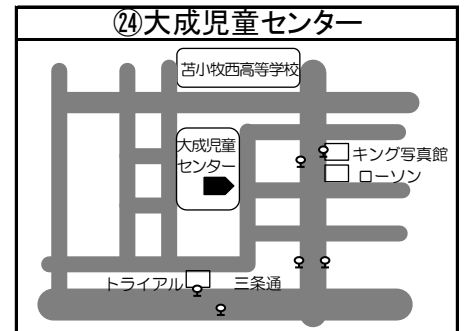

◆移動図書館車巡回ステーション周辺地図◆

*ステーション名の前の○囲み数字①～⑮は地図・日程表共通です

*とまチョップ号停車位置は、こちらのマーク  を目印にしてください

とまチョップ号からの お知らせ

①新ステーションのおしらせ

令和8年5月より、図書館バスの巡回:
先に下記のステーションが増えます。
どうぞお気軽にご利用ください。

新ステーション 清流公園

巡回日 毎月1・3火曜日
巡回時間 15:10~15:30まで
巡回場所 ウトナイ北6丁目8 (図③)

②巡回時間変更のおしらせ

下記3カ所のステーションにおける、
巡回時間を変更させていただきます。
ご利用の方はご確認お願い致します。

ステーション	変更前	変更後
沼ノ端駅北口 北大通	13:40~14:10	13:40~14:00
明野 7号公園	14:25~15:05	14:15~14:50
緑葉公園	15:20~15:55	15:20~15:40