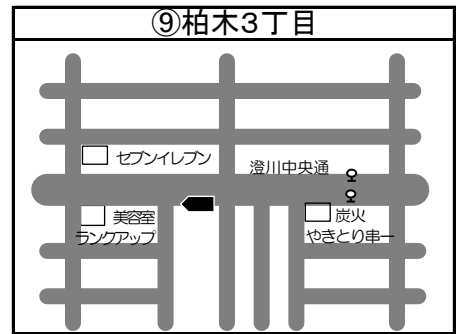

◆移動図書館車巡回ステーション周辺地図◆

*ステーション名の前の○囲み数字①～⑮は地図・日程表共通です

*とまチョップ号停車位置は、こちらのマーク  を目印にしてください

とまチョップ号からの お知らせ

①新ステーションのおしらせ

令和8年5月より、図書館バスの巡回:
先に下記のステーションが増えます。
どうぞお気軽にご利用ください。

新ステーション 清流公園

巡回日 毎月1・3火曜日
巡回時間 15:10~15:30まで
巡回場所 ウトナイ北6丁目8 (図③)

②巡回時間変更のおしらせ

下記3カ所のステーションにおける、
巡回時間を変更させていただきます。
ご利用の方はご確認お願い致します。

ステーション	変更前	変更後
沼ノ端駅北口 北大通	13:40~14:10	13:40~14:00
明野 7号公園	14:25~15:05	14:15~14:50
緑葉公園	15:20~15:55	15:20~15:40