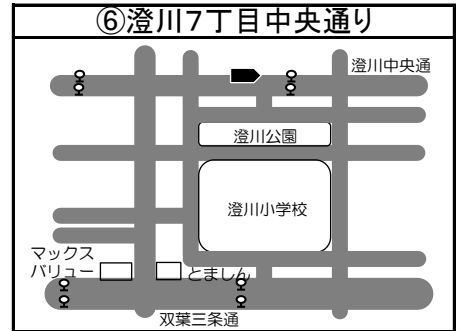

◆移動図書館車巡回ステーション周辺地図◆

*ステーション名の前の○囲み数字①～⑮は地図・日程表共通です

*とまチョップ号停車位置は、こちらのマーク  を目印にしてください

とまチョップ号からの お知らせ

①新ステーションのおしらせ

令和8年5月より、図書館バスの巡回:
先に下記のステーションが増えます。
どうぞお気軽にご利用ください。

新ステーション 清流公園

巡回日 毎月1・3火曜日
巡回時間 15:10~15:30まで
巡回場所 ウトナイ北6丁目8 (図③)

②巡回時間変更のおしらせ

下記3カ所のステーションにおける、
巡回時間を変更させていただきます。
ご利用の方はご確認お願い致します。

ステーション	変更前	変更後
沼ノ端駅北口 北大通	13:40~14:10	13:40~14:00
明野 7号公園	14:25~15:05	14:15~14:50
緑葉公園	15:20~15:55	15:20~15:40