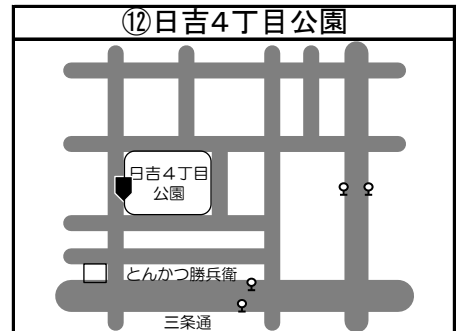

◆移動図書館車巡回ステーション周辺地図◆

*ステーション名の前の○囲み数字①～⑮は地図・日程表共通です

*とまチョップ号停車位置は、こちらのマーク  を目印にしてください

とまチョップ号からの お知らせ

①新ステーションのおしらせ

令和8年5月より、図書館バスの巡回:
先に下記のステーションが増えます。
どうぞお気軽にご利用ください。

新ステーション 清流公園

巡回日 毎月1・3火曜日
巡回時間 15:10~15:30まで
巡回場所 ウトナイ北6丁目8 (図③)

②巡回時間変更のおしらせ

下記3カ所のステーションにおける、
巡回時間を変更させていただきます。
ご利用の方はご確認お願い致します。

ステーション	変更前	変更後
沼ノ端駅北口 北大通	13:40~14:10	13:40~14:00
明野 7号公園	14:25~15:05	14:15~14:50
緑葉公園	15:20~15:55	15:20~15:40