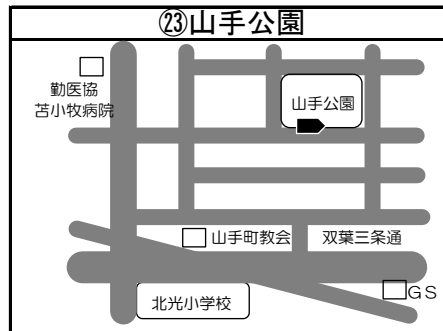

◆移動図書館車巡回ステーション周辺地図◆

*ステーション名の前の○囲み数字①～⑮は地図・日程表共通です

*とまチョップ号停車位置は、こちらのマーク  を目印にしてください

とまチョップ号からの お知らせ

①新ステーションのおしらせ

令和8年5月より、図書館バスの巡回:
先に下記のステーションが増えます。
どうぞお気軽にご利用ください。

新ステーション 清流公園

巡回日 毎月1・3火曜日
巡回時間 15:10~15:30まで
巡回場所 ウトナイ北6丁目8 (図③)

②巡回時間変更のおしらせ

下記3カ所のステーションにおける、
巡回時間を変更させていただきます。
ご利用の方はご確認お願い致します。

ステーション	変更前	変更後
沼ノ端駅北口 北大通	13:40~14:10	13:40~14:00
明野 7号公園	14:25~15:05	14:15~14:50
緑葉公園	15:20~15:55	15:20~15:40