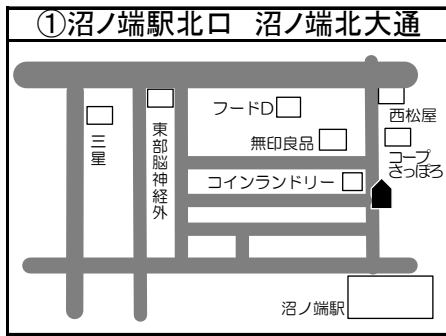

◆移動図書館車巡回ステーション周辺地図◆

*ステーション名の前の○囲み数字①～⑮は地図・日程表共通です

*とまチョップ号停車位置は、こちらのマーク  を目印にしてください

とまチョップ号からの お知らせ

①新ステーションのおしらせ

令和8年5月より、図書館バスの巡回:
先に下記のステーションが増えます。
どうぞお気軽にご利用ください。

新ステーション 清流公園

巡回日 毎月1・3火曜日
巡回時間 15:10~15:30まで
巡回場所 ウトナイ北6丁目8 (図③)

②巡回時間変更のおしらせ

下記3カ所のステーションにおける、
巡回時間を変更させていただきます。
ご利用の方はご確認お願い致します。

ステーション	変更前	変更後
沼ノ端駅北口 北大通	13:40~14:10	13:40~14:00
明野 7号公園	14:25~15:05	14:15~14:50
緑葉公園	15:20~15:55	15:20~15:40