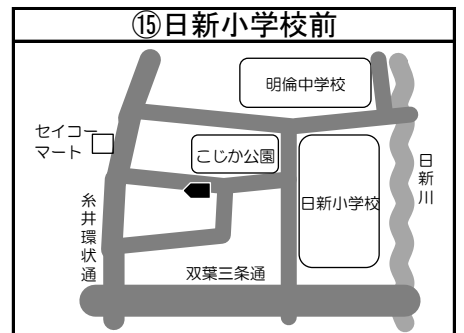

◆移動図書館車巡回ステーション周辺地図◆

*ステーション名の前の○囲み数字①～⑮は地図・日程表共通です

*とまチョップ号停車位置は、こちらのマーク  を目印にしてください

とまチョップ号からの お知らせ

①新ステーションのおしらせ

令和8年5月より、図書館バスの巡回:
先に下記のステーションが増えます。
どうぞお気軽にご利用ください。

新ステーション 清流公園

巡回日 毎月1・3火曜日
巡回時間 15:10~15:30まで
巡回場所 ウトナイ北6丁目8 (図③)

②巡回時間変更のおしらせ

下記3カ所のステーションにおける、
巡回時間を変更させていただきます。
ご利用の方はご確認お願い致します。

ステーション	変更前	変更後
沼ノ端駅北口 北大通	13:40~14:10	13:40~14:00
明野 7号公園	14:25~15:05	14:15~14:50
緑葉公園	15:20~15:55	15:20~15:40