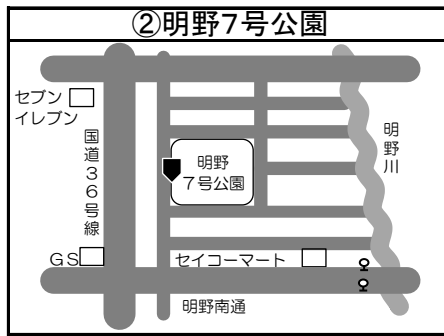

◆移動図書館車巡回ステーション周辺地図◆

*ステーション名の前の○囲み数字①～⑮は地図・日程表共通です

*とまチョップ号停車位置は、こちらのマーク  を目印にしてください

とまチョップ号からの お知らせ

①新ステーションのおしらせ

令和8年5月より、図書館バスの巡回:
先に下記のステーションが増えます。
どうぞお気軽にご利用ください。

新ステーション 清流公園

巡回日 毎月1・3火曜日
巡回時間 15:10~15:30まで
巡回場所 ウトナイ北6丁目8 (図③)

②巡回時間変更のおしらせ

下記3カ所のステーションにおける、
巡回時間を変更させていただきます。
ご利用の方はご確認お願い致します。

ステーション	変更前	変更後
沼ノ端駅北口 北大通	13:40~14:10	13:40~14:00
明野 7号公園	14:25~15:05	14:15~14:50
緑葉公園	15:20~15:55	15:20~15:40